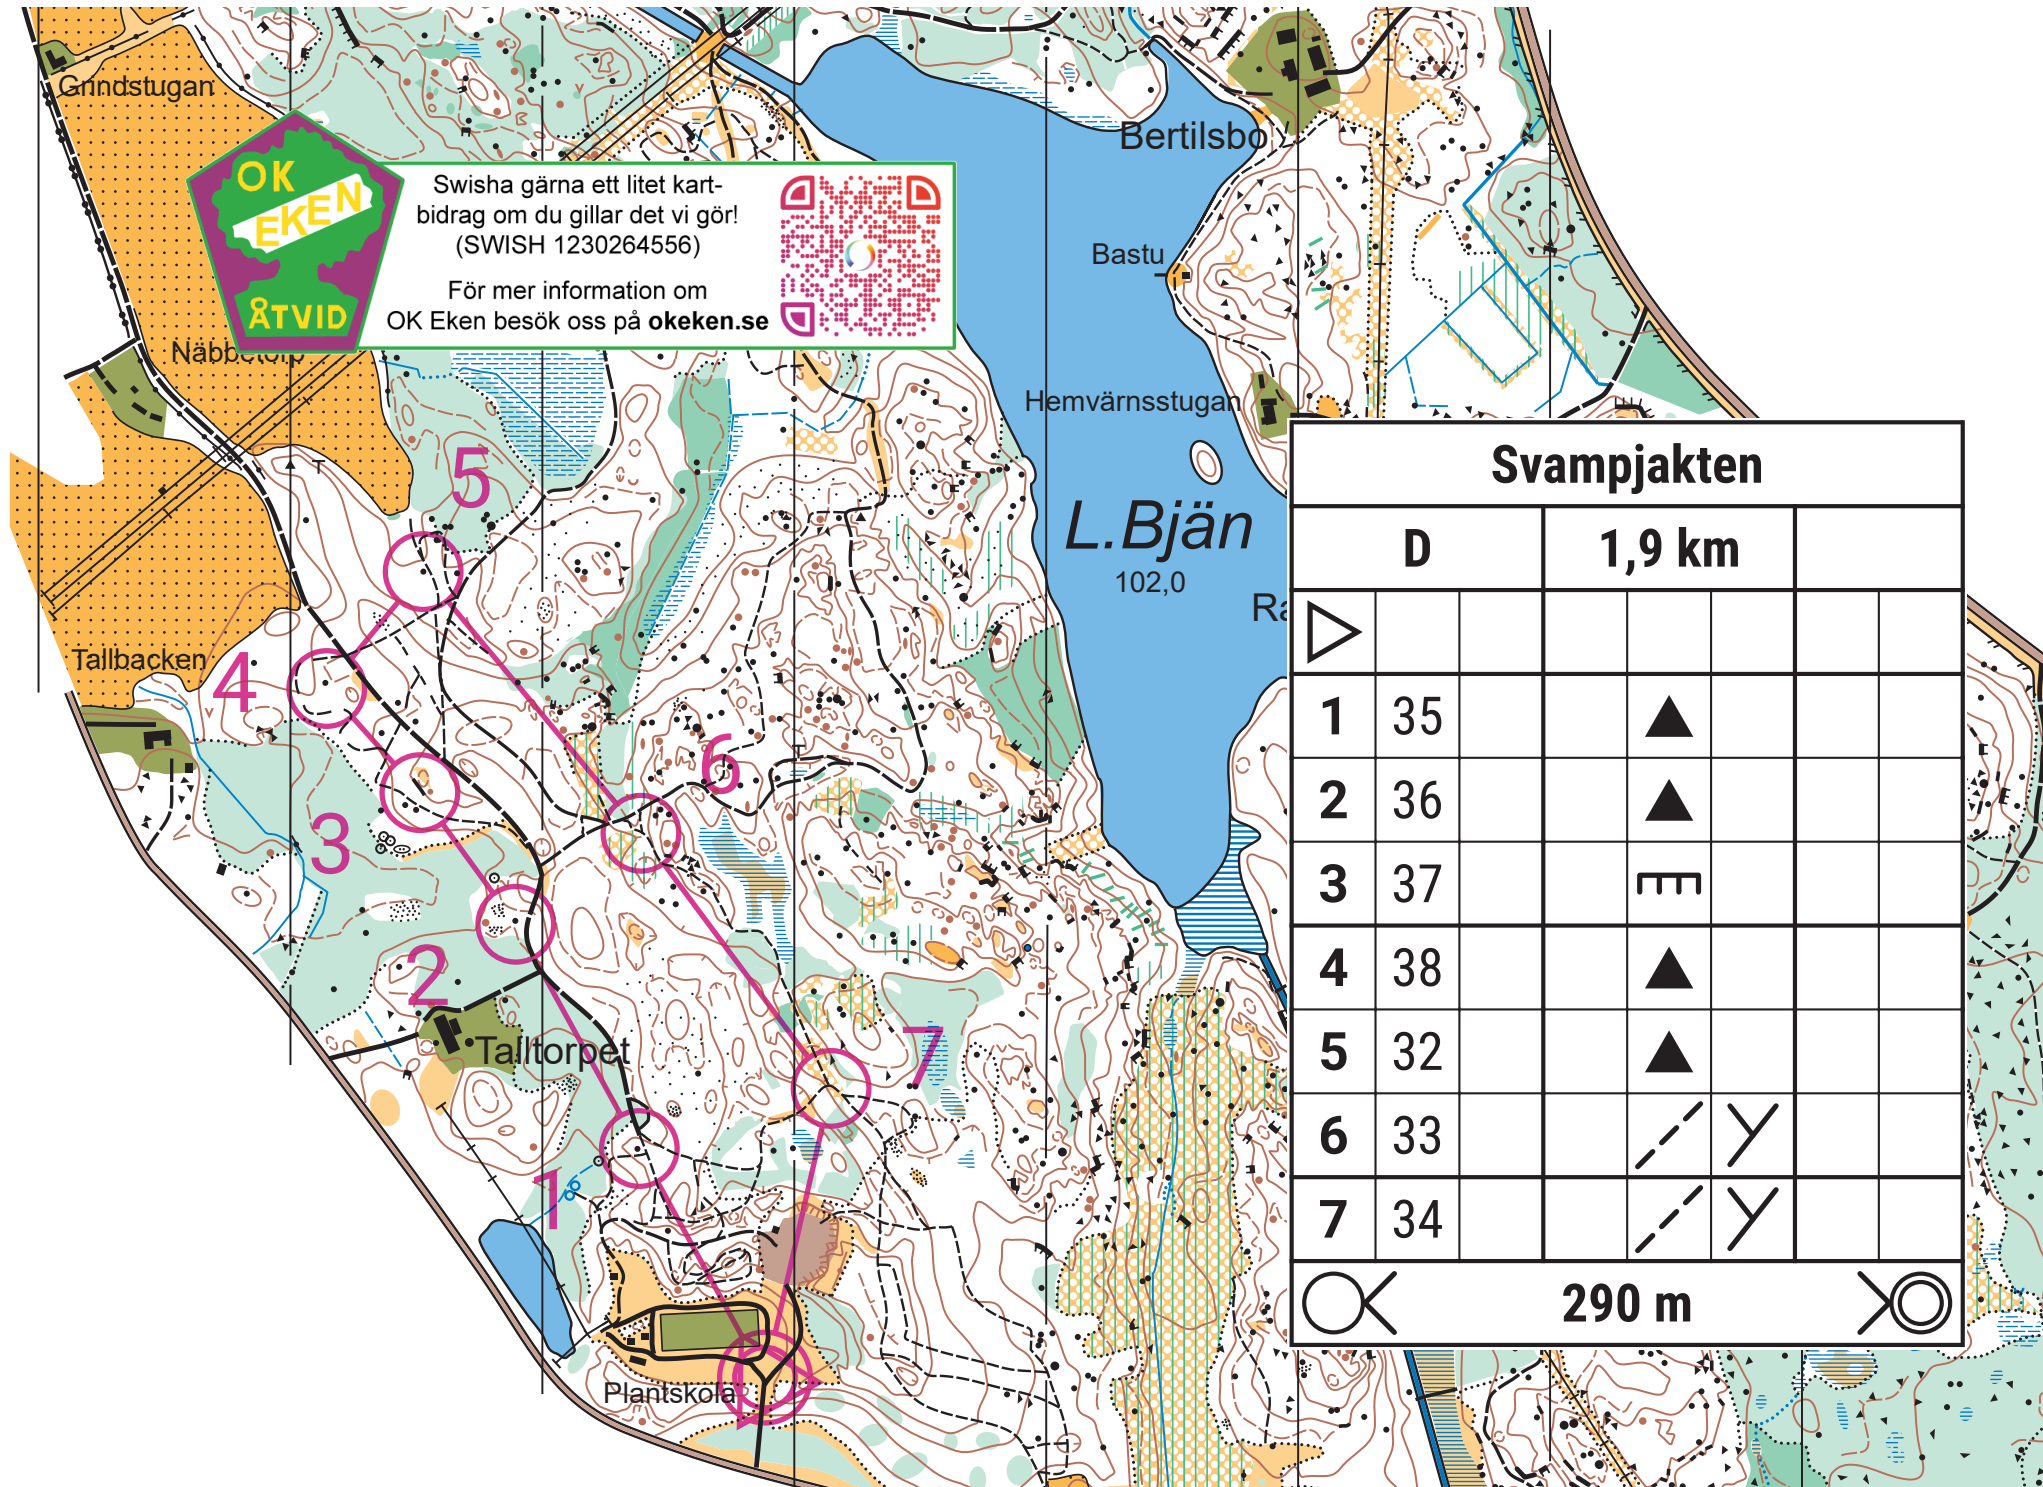

Swisha gärna ett litet kartbidrag om du gillar det vi gör!  
(SWISH 1230264556)

För mer information om OK Eken besök oss på [okeken.se](http://okeken.se)

Svampjakten						
D		1,9 km				
▷						
1	35		▲			
2	36		▲			
3	37		≡			
4	38		▲			
5	32		▲			
6	33		⋄	∩		
7	34		⋄	∩		
⊗	290 m				⊗	