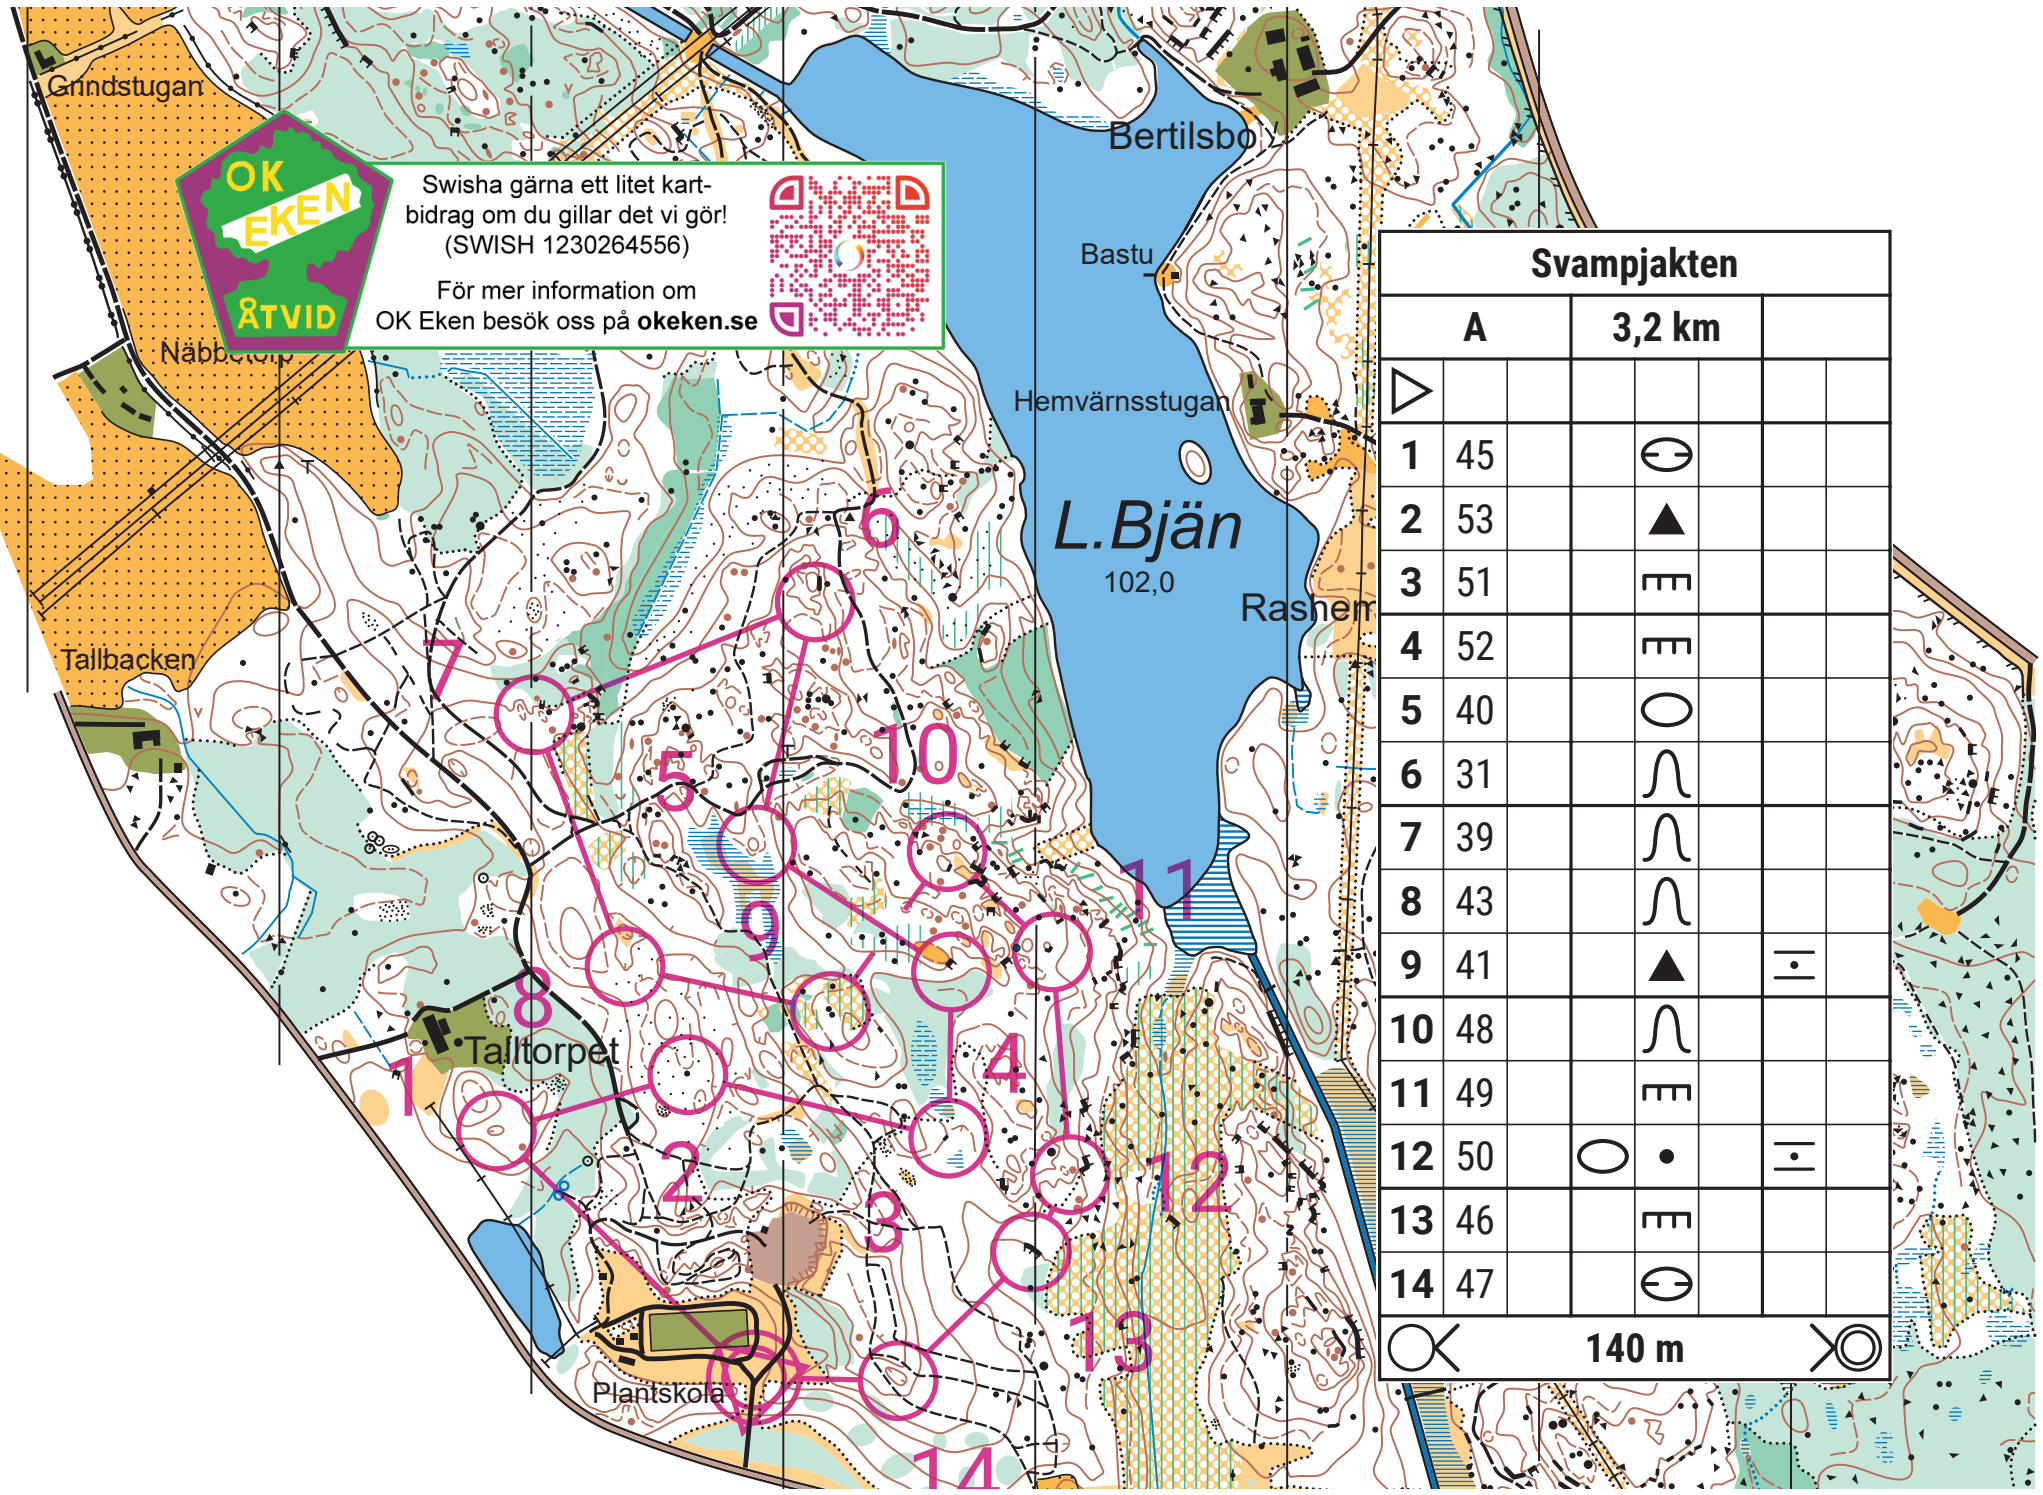

Swisha gärna ett litet kartbidrag om du gillar det vi gör!
(SWISH 1230264556)

För mer information om OK Eken besök oss på okeken.se

Svampjakten				
A		3,2 km		
▷				
1	45	⊖		
2	53	▲		
3	51	≡		
4	52	≡		
5	40	○		
6	31	∩		
7	39	∩		
8	43	∩		
9	41	▲	≡	
10	48	∩		
11	49	≡		
12	50	○ •	≡	
13	46	≡		
14	47	⊖		
⊗	140 m			⊗