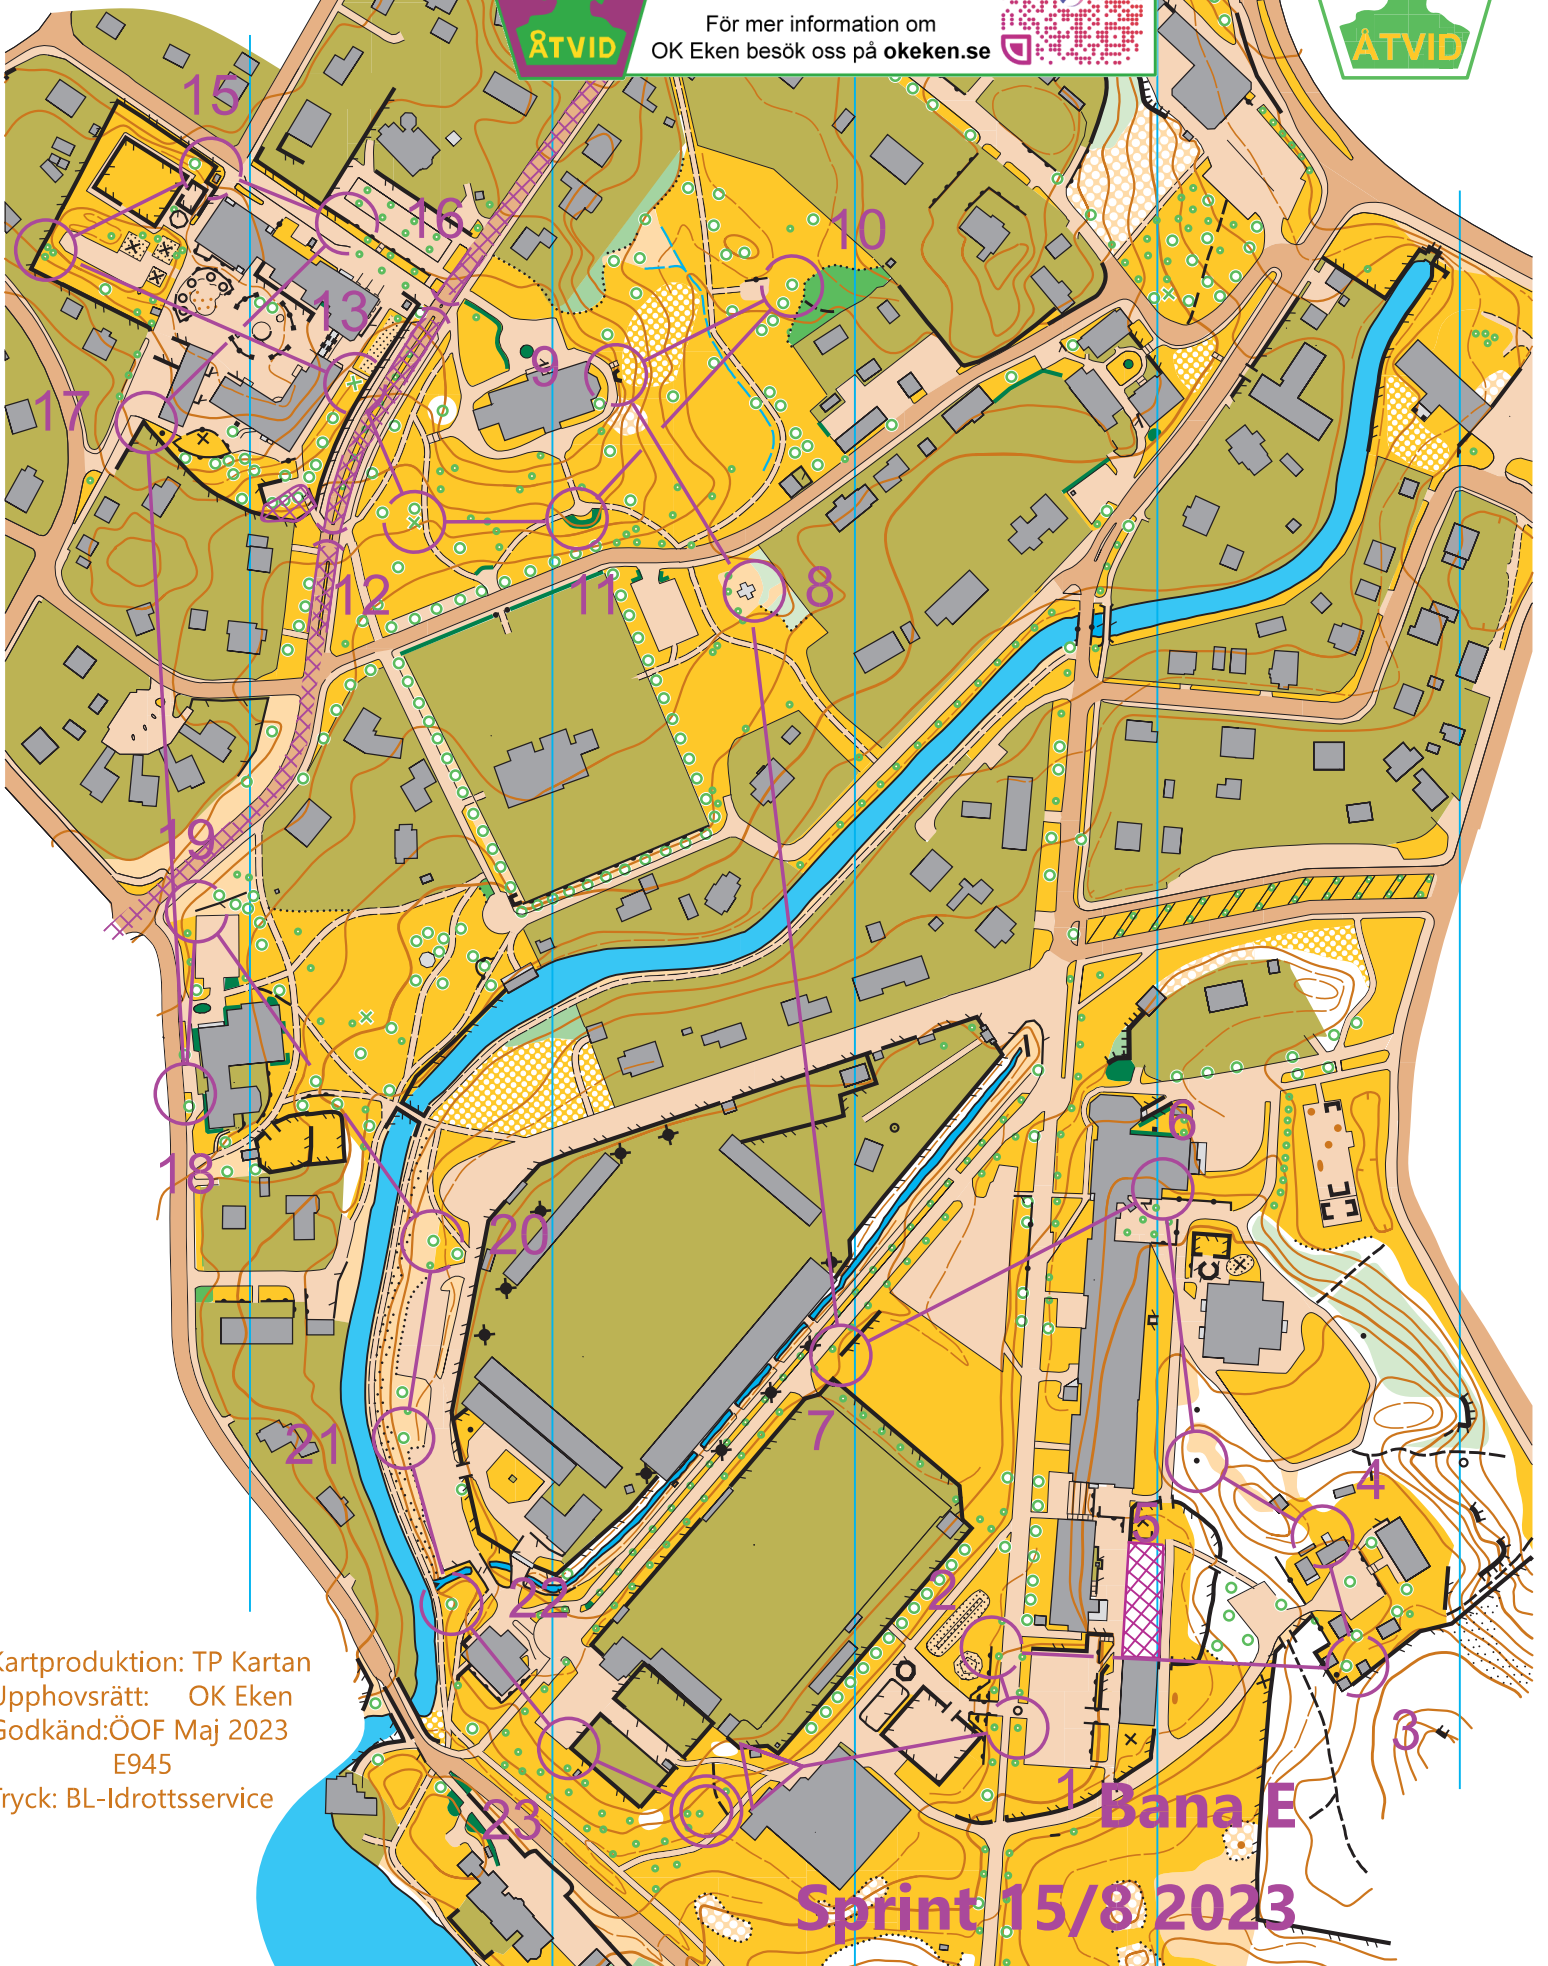

# Klockarängen

Skala 1:3000  
Ekvidistans 2m

Swisha gärna ett litet kart-  
bidrag om du gillar det vi gör!  
(SWISH 1230264556)

För mer information om  
OK Eken besök oss på [okeken.se](http://okeken.se)

Kartproduktion: TP Kartan  
Upphovsrätt: OK Eken  
Godkänd: ÖOF Maj 2023  
E945  
Färgtryck: BL-Idrottsservice

1 Bana E

Sprint 15/8 2023