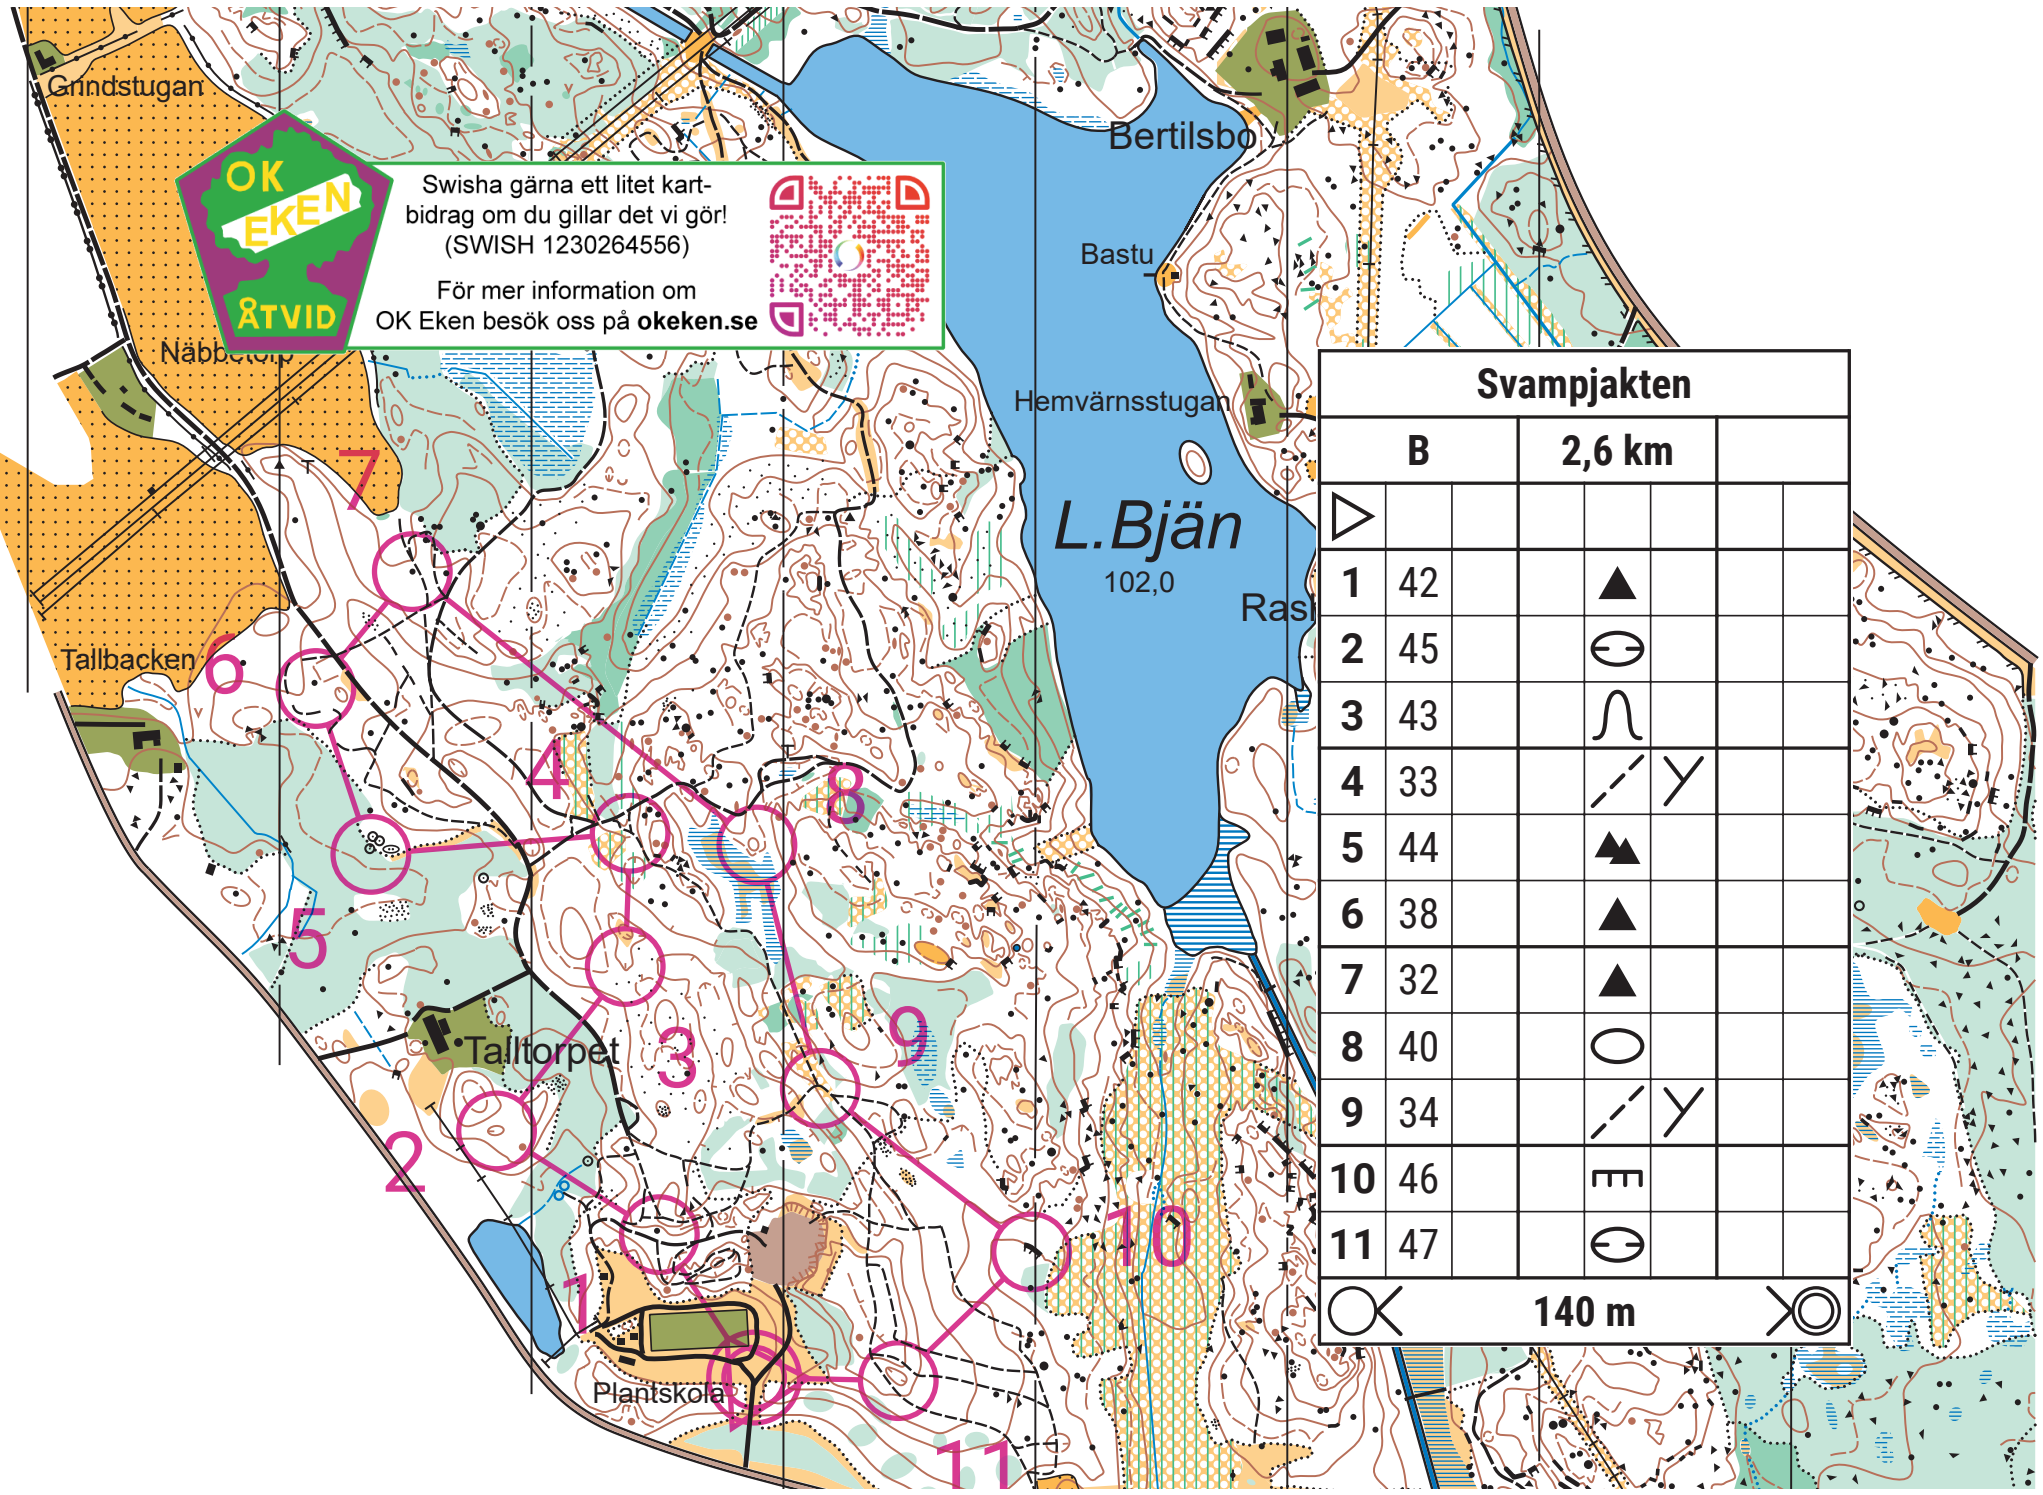

Swisha gärna ett litet kartbidrag om du gillar det vi gör!
(SWISH 1230264556)

För mer information om OK Eken besök oss på okeken.se

Svampjakten				
B		2,6 km		
▷				
1	42	▲		
2	45	⊖		
3	43	∩		
4	33	/	Y	
5	44	▲		
6	38	▲		
7	32	▲		
8	40	○		
9	34	/	Y	
10	46	≡		
11	47	⊖		
○	140 m			⊗