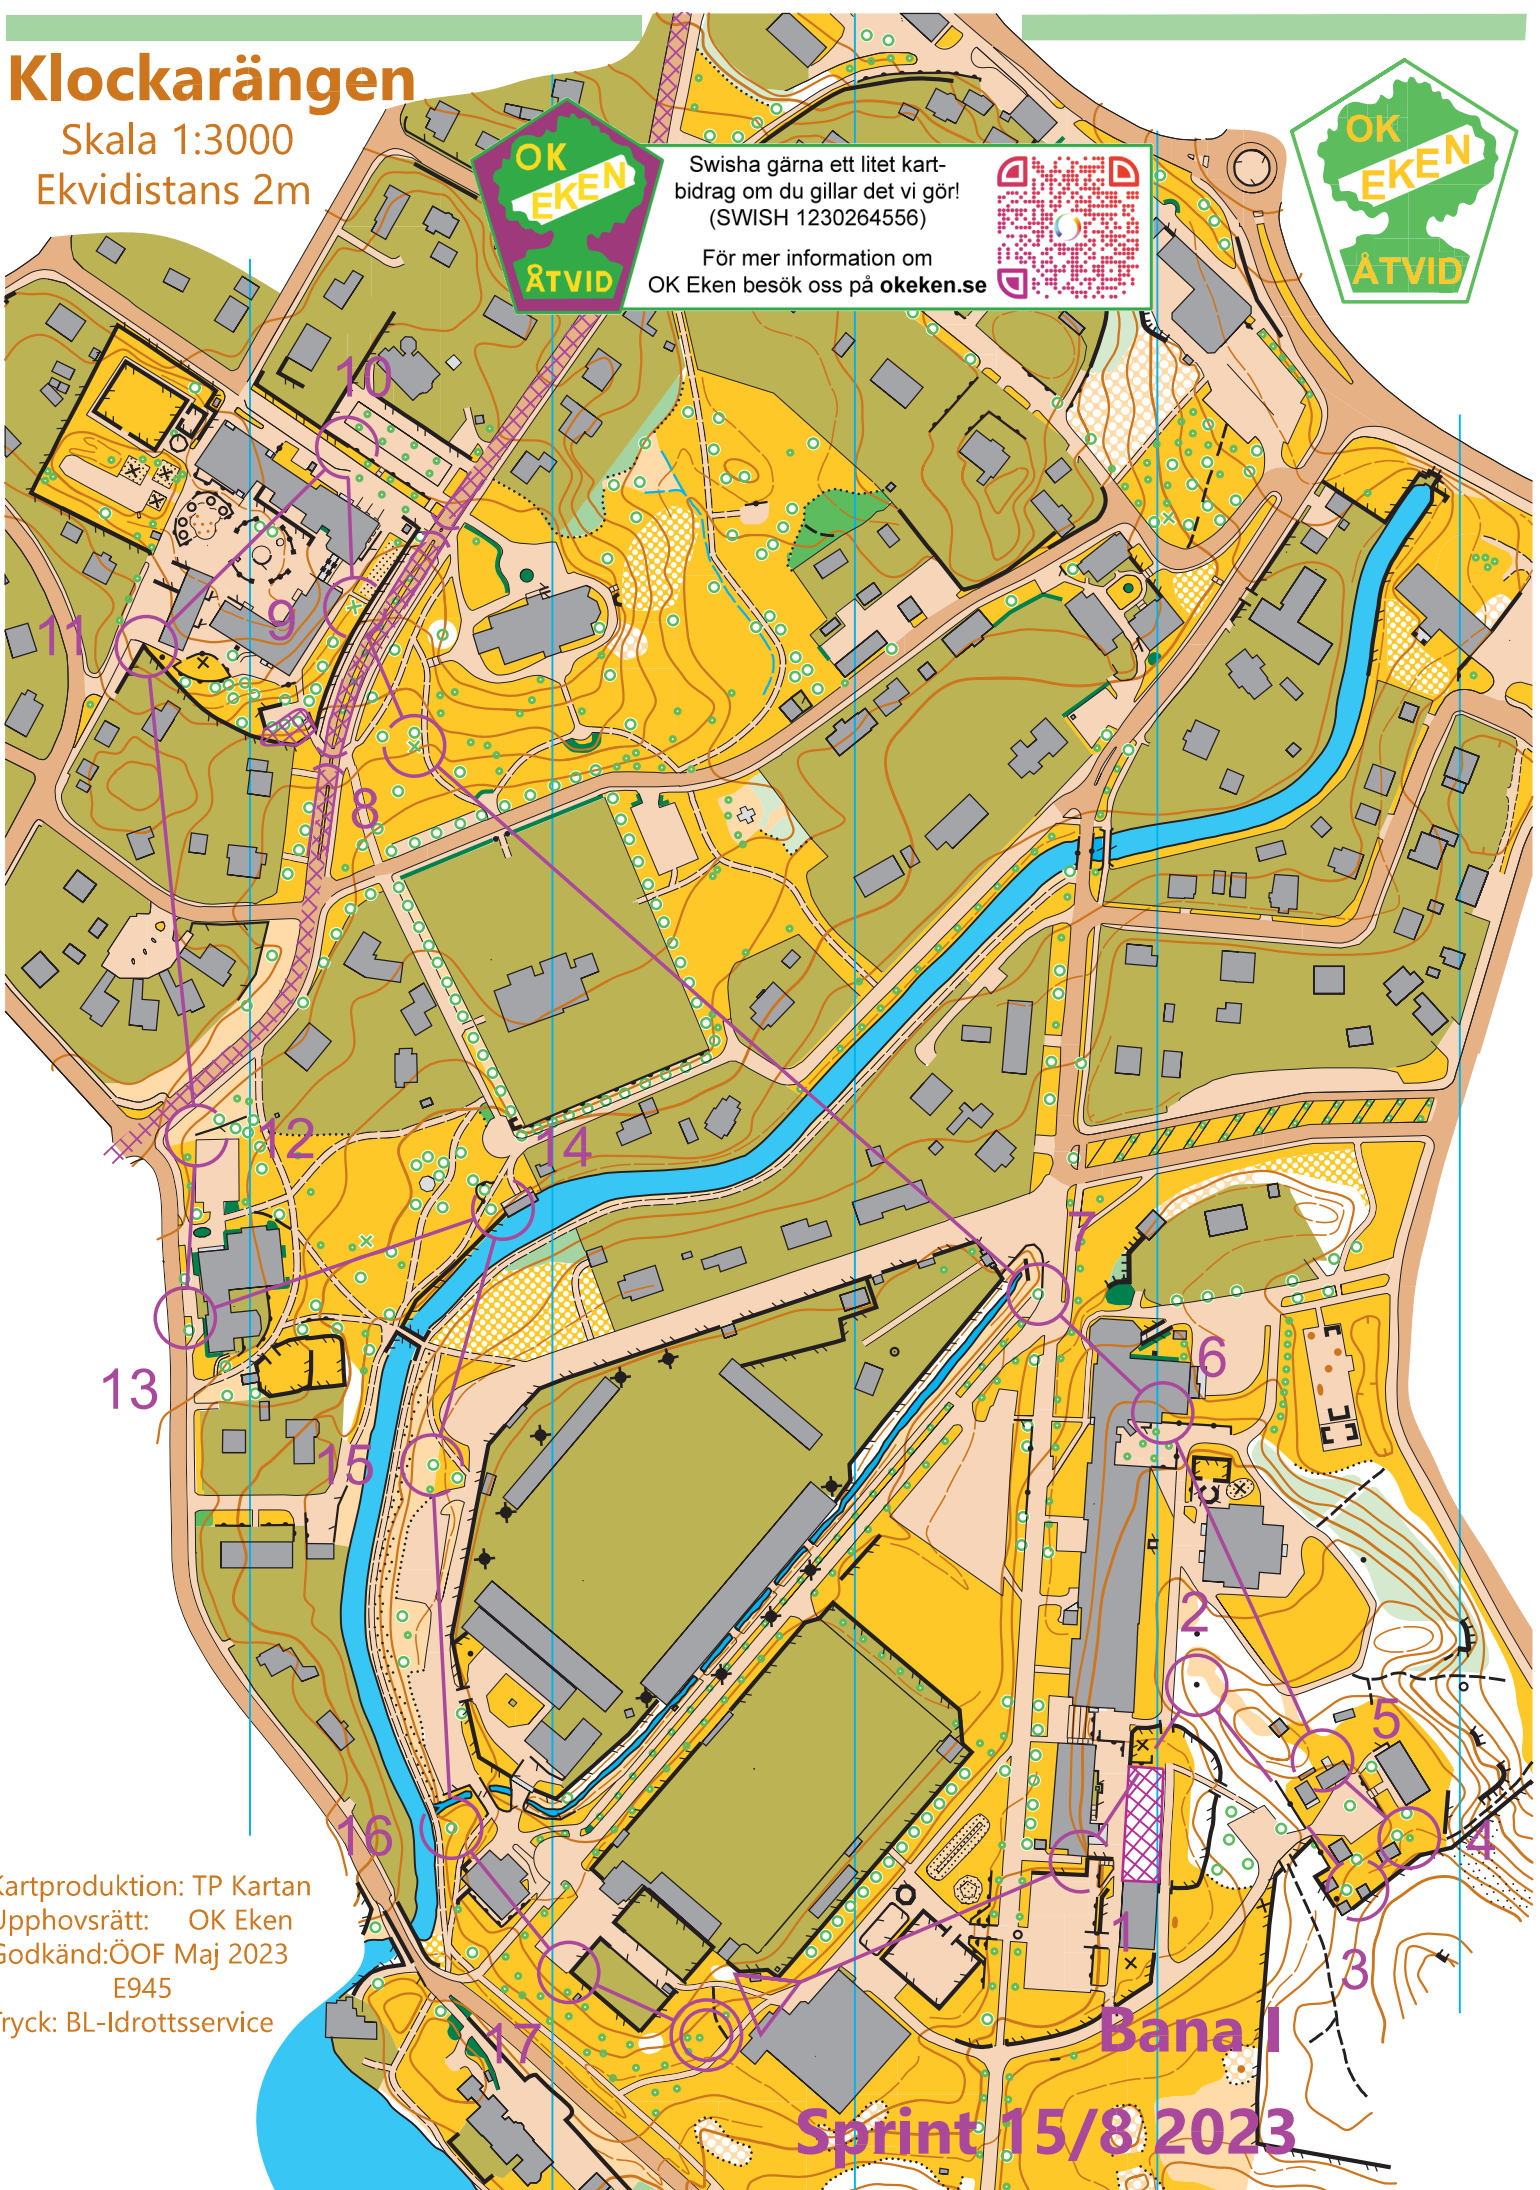

Klockarängen

Skala 1:3000
Ekvidistans 2m

Swisha gärna ett litet kartbidrag om du gillar det vi gör!
(SWISH 1230264556)

För mer information om
OK Eken besök oss på okeken.se

Kartproduktion: TP Kartan
Upphovsrätt: OK Eken
Godkänd: ÖOF Maj 2023
E945
Tryck: BL-Idrottsservice

Bana I

Sprint 15/8 2023