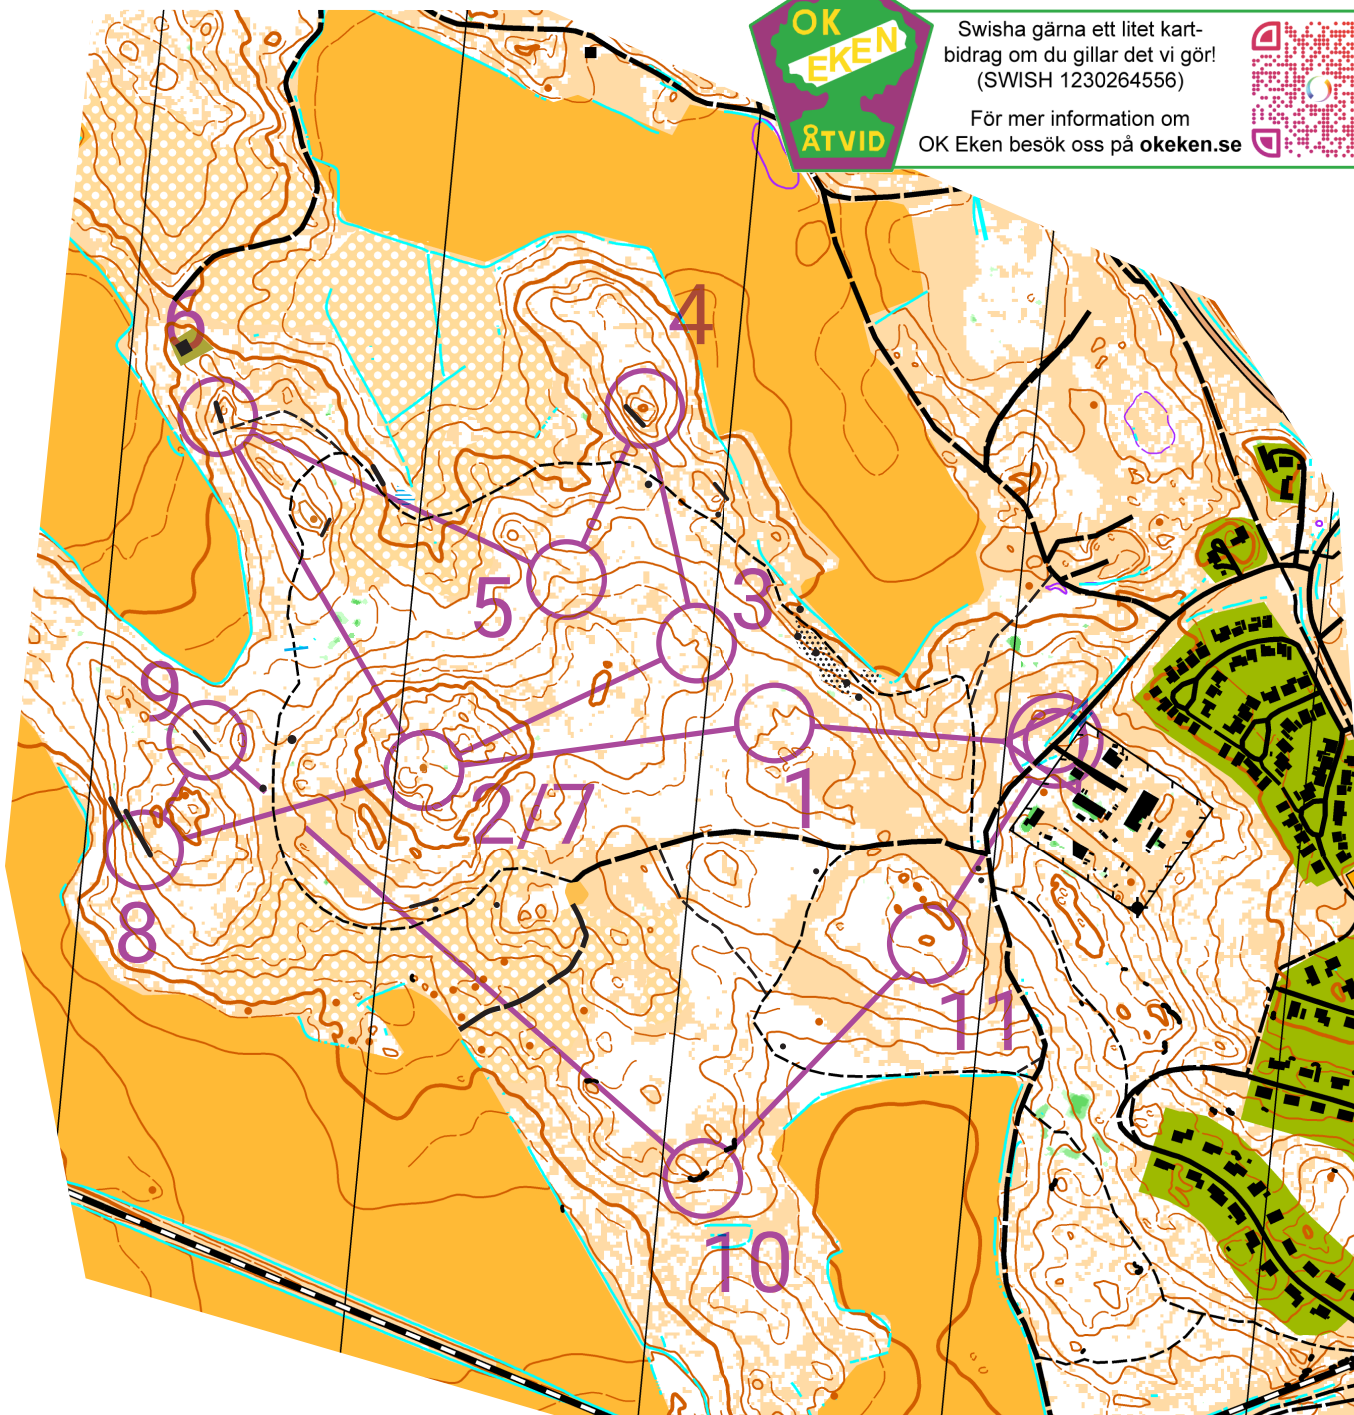

# Nygårdskampen 2023

Swisha gärna ett litet kartbidrag om du gillar det vi gör!  
(SWISH 1230264556)

För mer information om OK Eken besök oss på [okeken.se](http://okeken.se)

**OBS!**  
En del stenar och andra detaljer saknas på kartan

Nygårdskampen 2023				
Svår & Lång 1:7500				
Bana A		3,8 km		
▷				
1	61	∩		
2	67	•		
3	63	∩		
4	64	○		∩

5	65	∩		
6	66	∩		∩
7	67	•		
8	68	∩		∩
9	69	∩		∩
10	70	∩		∩
11	71	○		
○		240 m		○