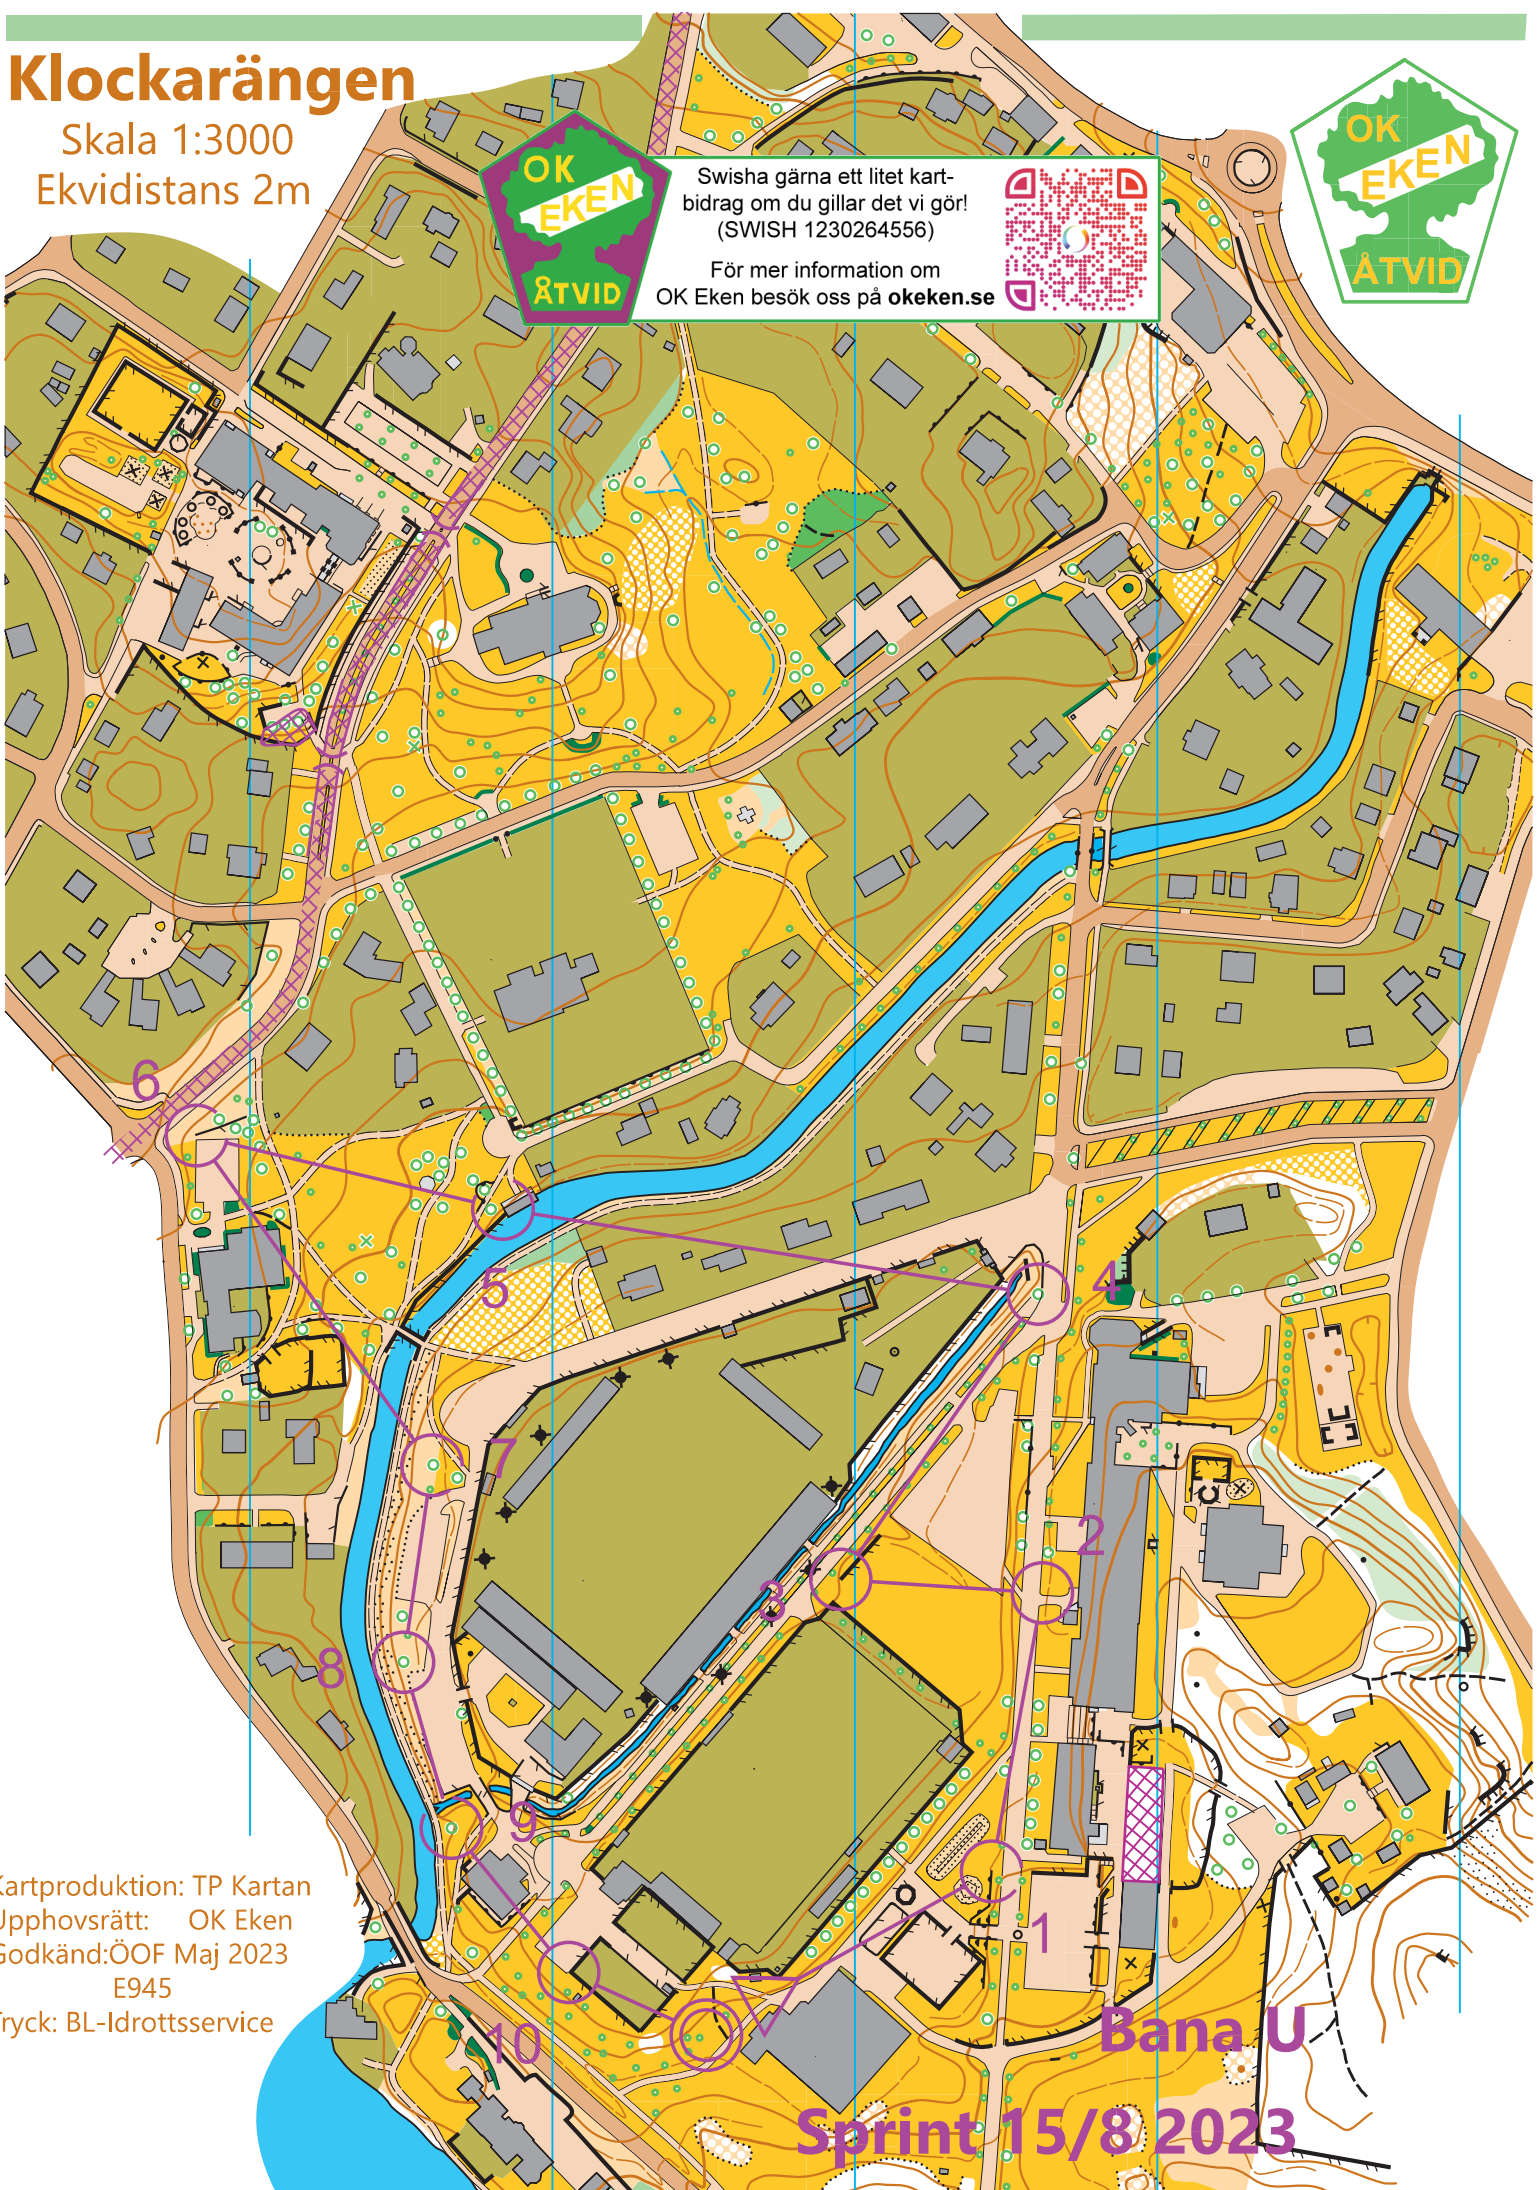

Klockarängen

Skala 1:3000
Ekvidistans 2m

Swisha gärna ett litet kartbidrag om du gillar det vi gör!
(SWISH 1230264556)

För mer information om
OK Eken besök oss på okeken.se

Kartproduktion: TP Kartan
Upphovsrätt: OK Eken
Godkänd: ÖOF Maj 2023
E945
Fryck: BL-Idrottsservice

Bana U
Sprint 15/8 2023