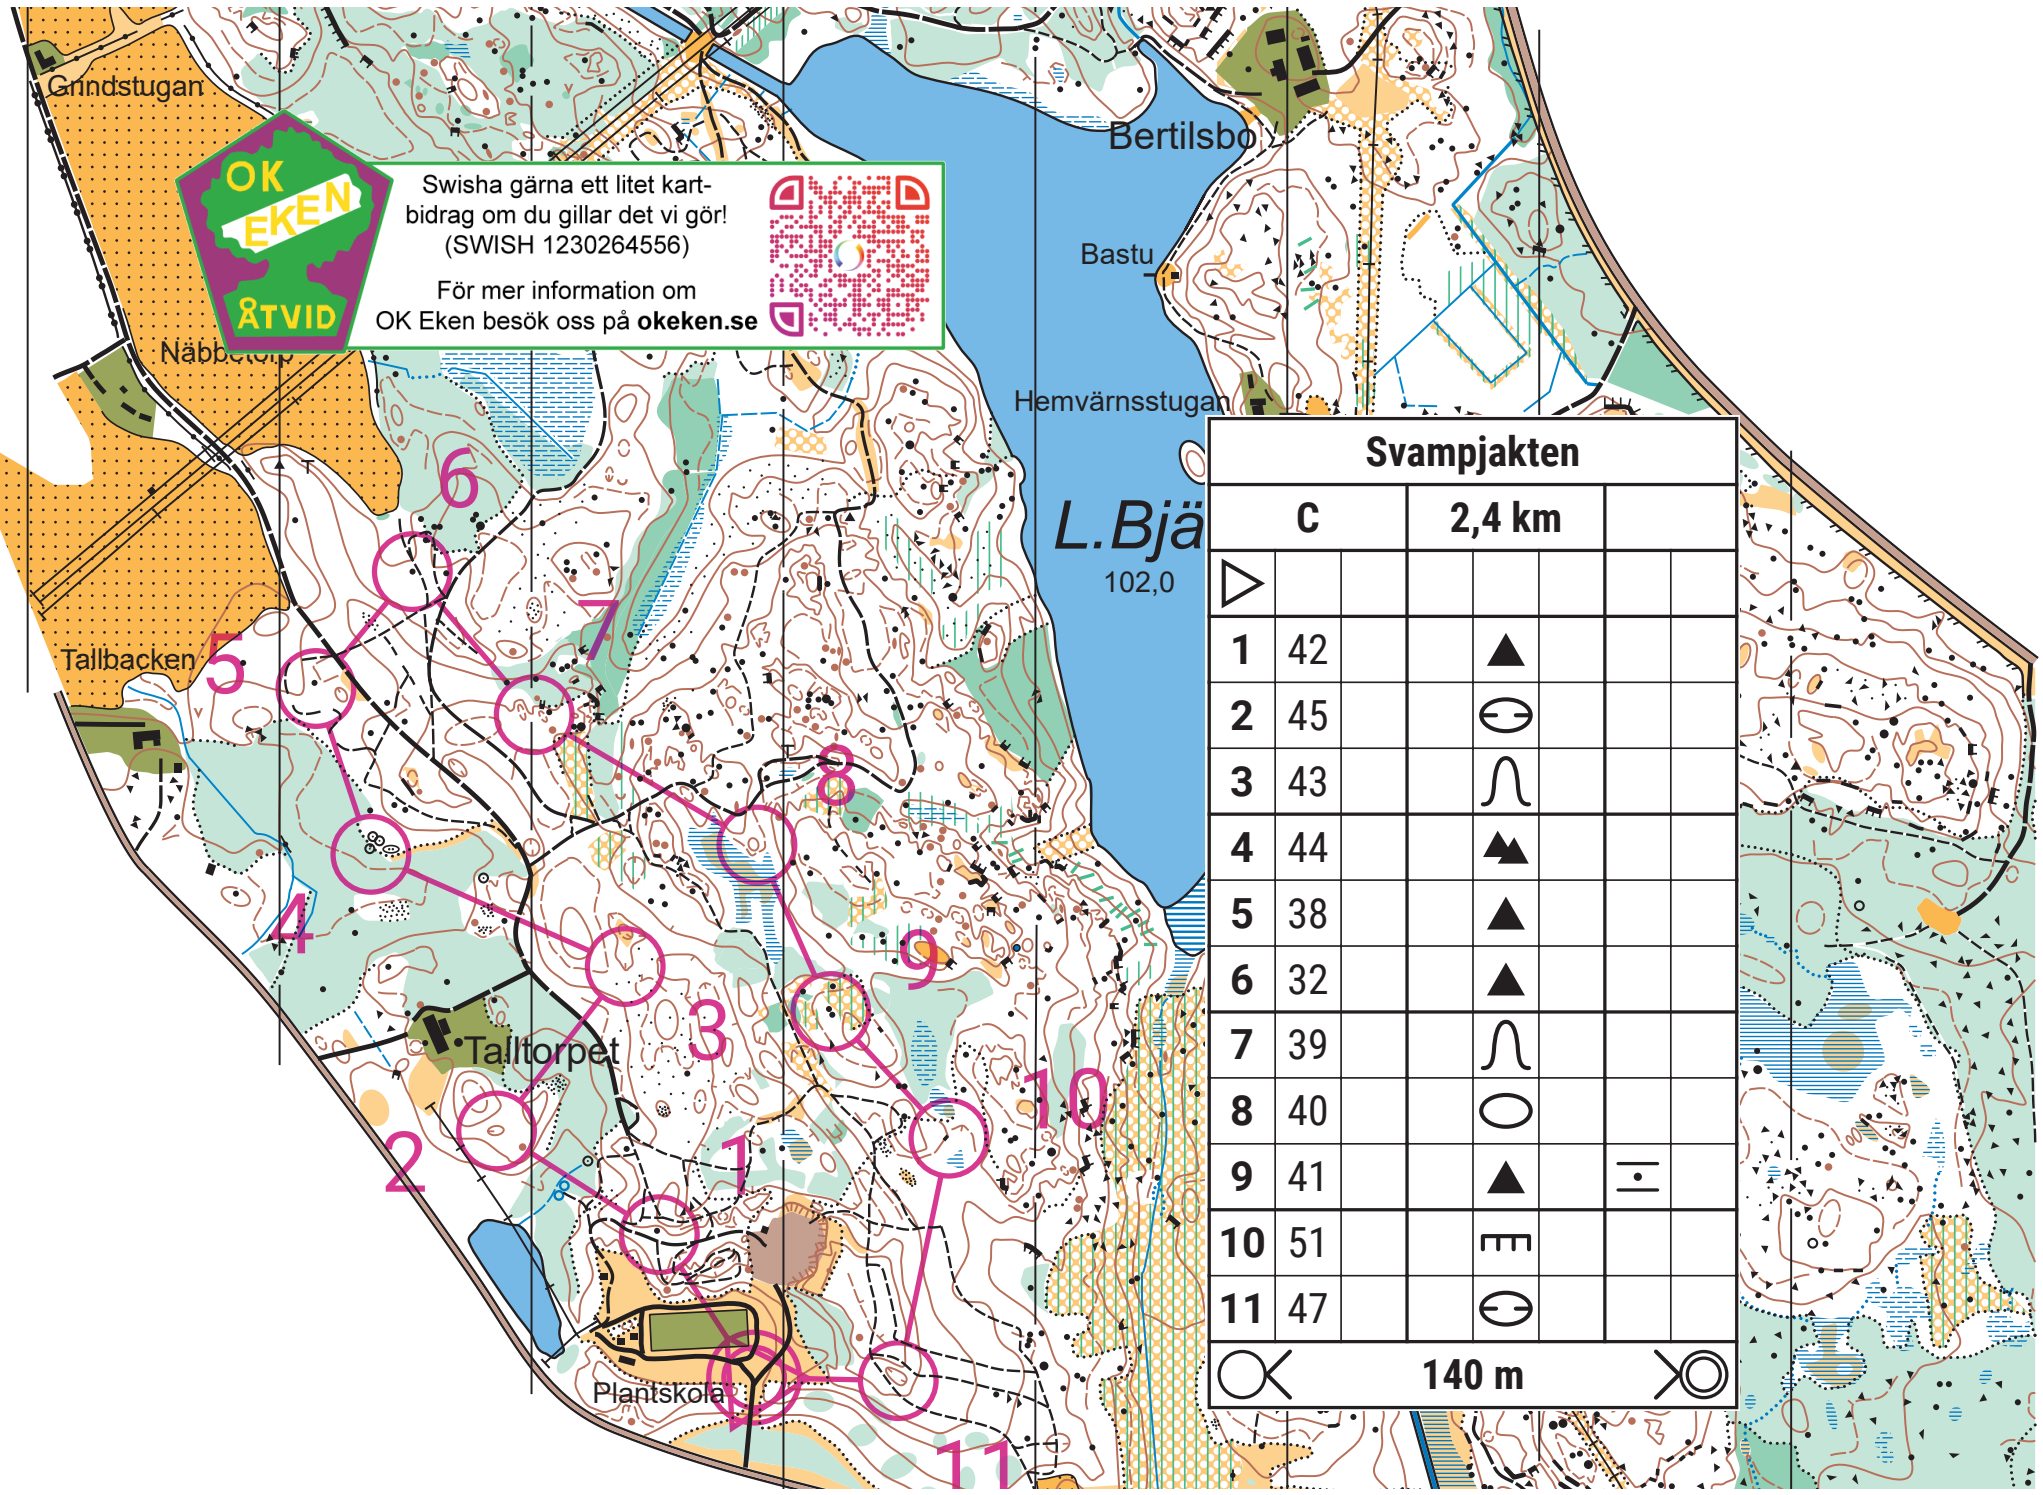

Swisha gärna ett litet kartbidrag om du gillar det vi gör!  
(SWISH 1230264556)

För mer information om OK Eken besök oss på [okeken.se](http://okeken.se)

Svampjakten				
	C	2,4 km		
▷				
1	42	▲		
2	45	⊖		
3	43	∩		
4	44	▲		
5	38	▲		
6	32	▲		
7	39	∩		
8	40	○		
9	41	▲	≡	
10	51	≡		
11	47	⊖		
⊗	140 m			⊗