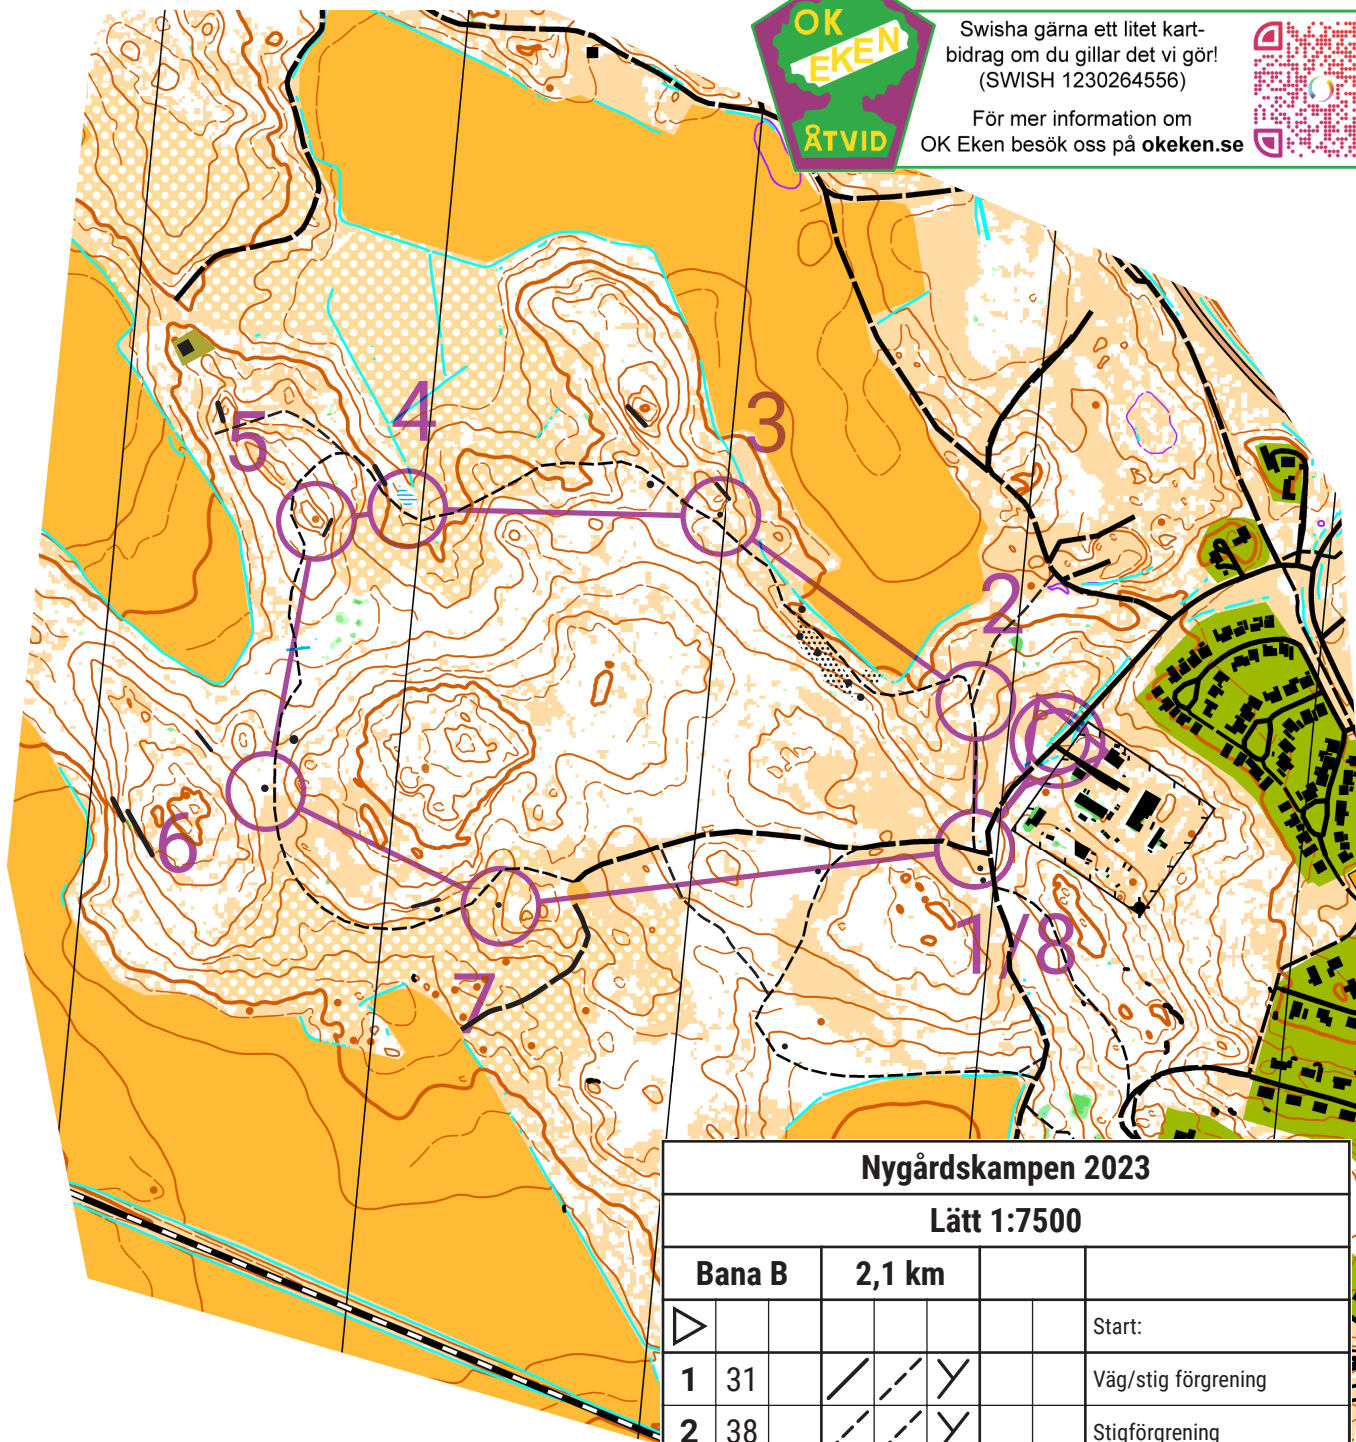

Nygårdskampen 2023

Swisha gärna ett litet kartbidrag om du gillar det vi gör!
(SWISH 1230264556)

För mer information om OK Eken besök oss på okeken.se

Nygårdskampen 2023

Lätt 1:7500

Bana B		2,1 km			
▷					Start:
1	31	/	- - -	Y	Väg/stig förgrening
2	38	- - -	/	Y	Stigförgrening
3	39	▲			Stenen
4	40	≡			Sankmarken
5	41	●			Punkthöjden
6	42	▲			Stenen
7	43	▲			Stenen
8	31	/	- - -	Y	Väg/stig förgrening
⊗		140 m		⊗	Ingen snitsel 140 m till mål

OBS!

En del stenar och andra detaljer saknas på kartan

gokartor