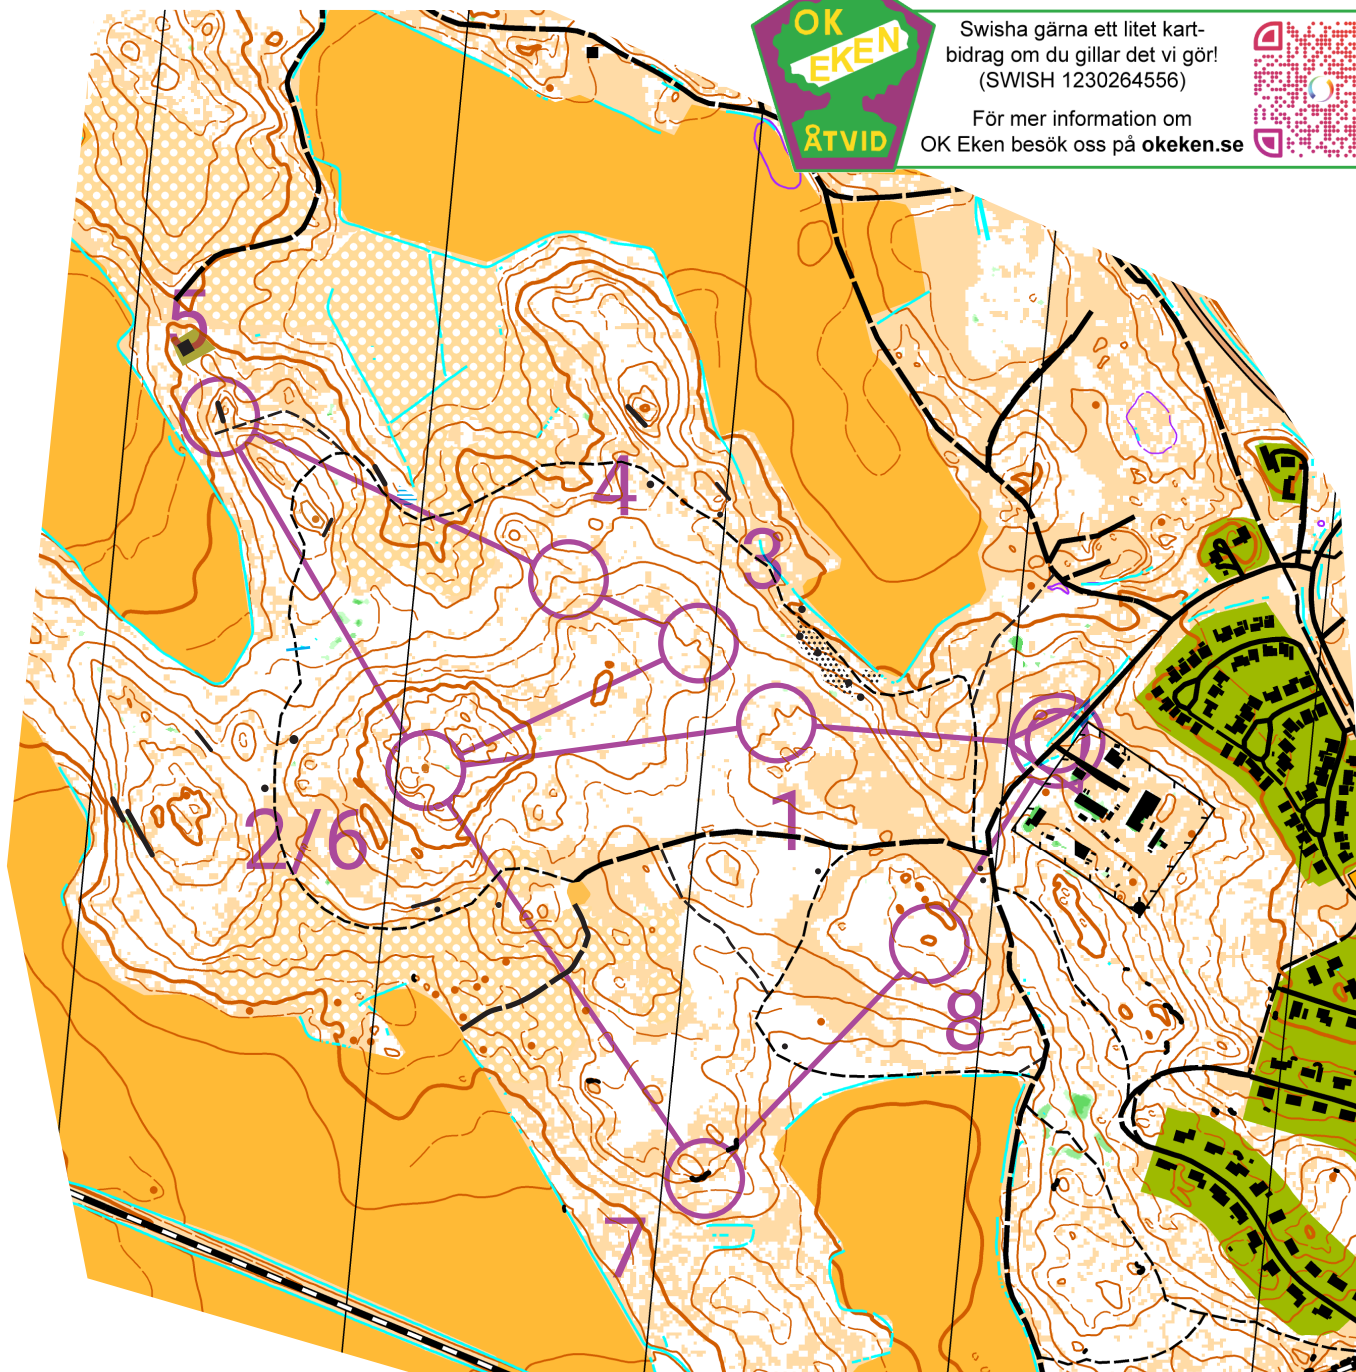

# Nygårdskampen 2023

Swisha gärna ett litet kartbidrag om du gillar det vi gör!  
(SWISH 1230264556)

För mer information om OK Eken besök oss på [okeken.se](http://okeken.se)

**OBS!**  
En del stenar och andra detaljer saknas på kartan

Nygårdskampen 2023			
Svår & Kort 1:7500			
Bana C	2,9 km		
▷			
1	61	∩	
2	67	•	
3	63	∩	

4	65	∩			
5	66	E			└
6	67	•			
7	70	E			└
8	71	O			
		⊗	240 m	⊗	