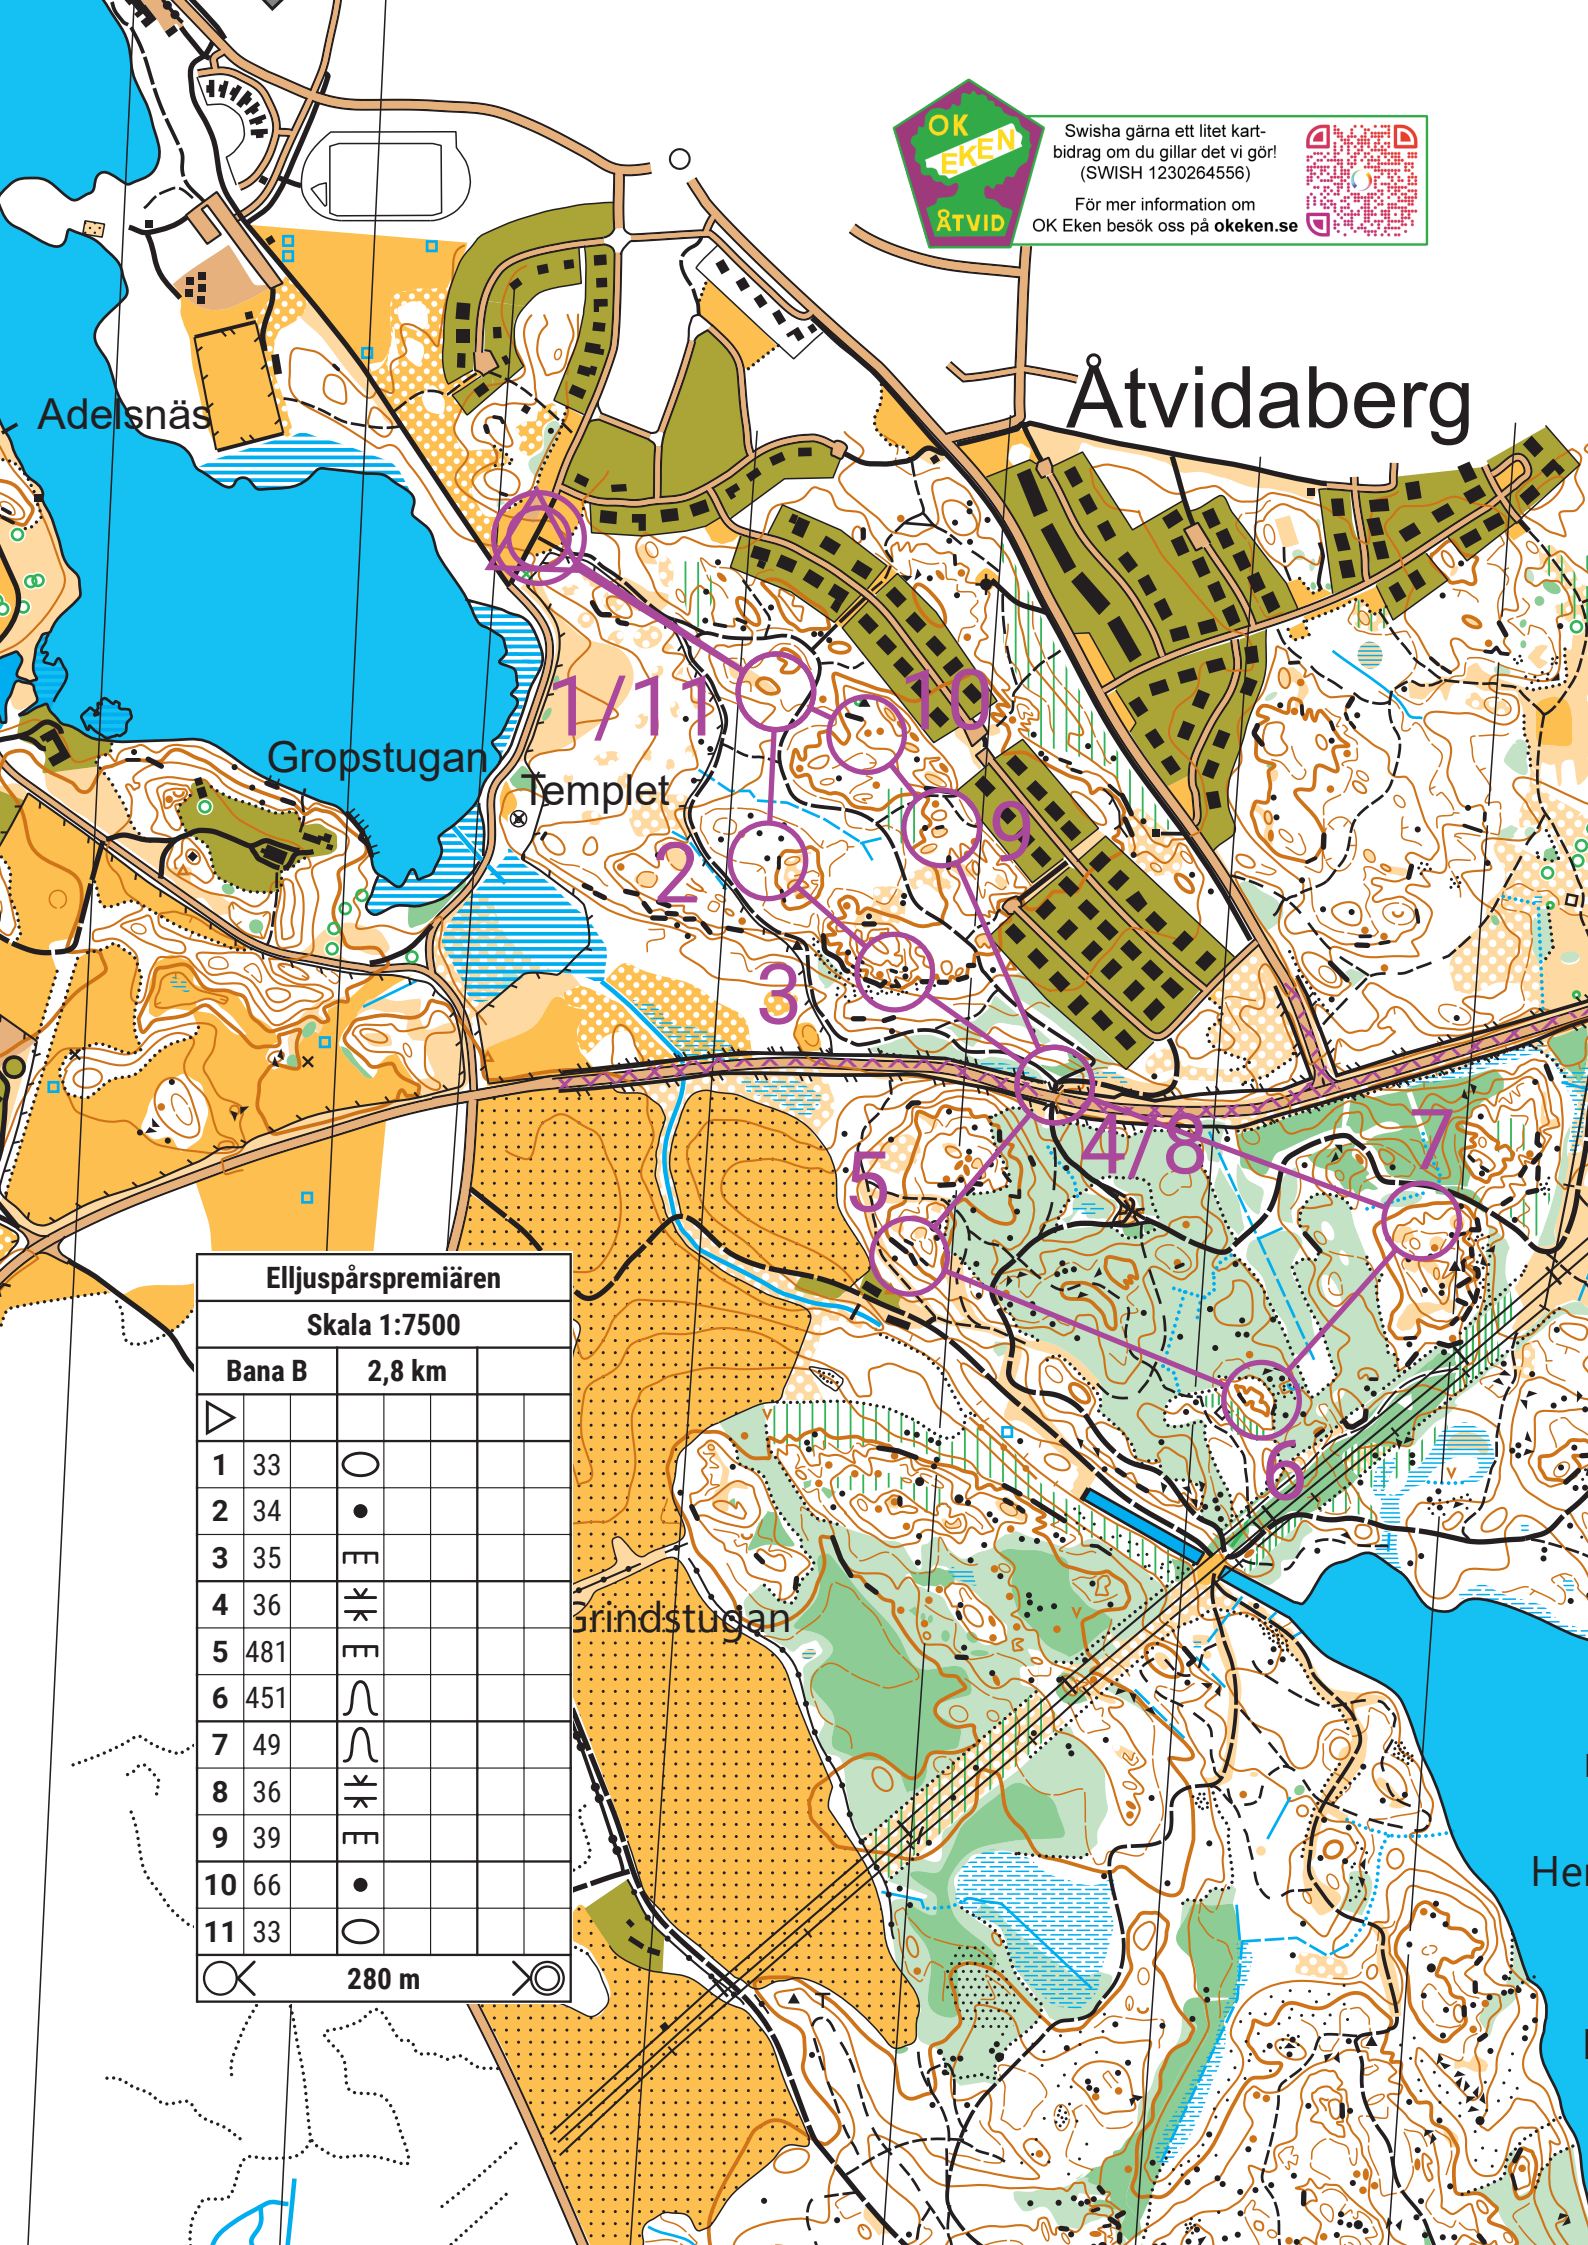

Swisha gärna ett litet kartbidrag om du gillar det vi gör!
(SWISH 1230264556)

För mer information om OK Eken besök oss på okeken.se

Elljuspårspremiären			
Skala 1:7500			
Bana B	2,8 km		
1	33	○	
2	34	●	
3	35	E	
4	36	K	
5	481	E	
6	451	∩	
7	49	∩	
8	36	K	
9	39	E	
10	66	●	
11	33	○	

280 m