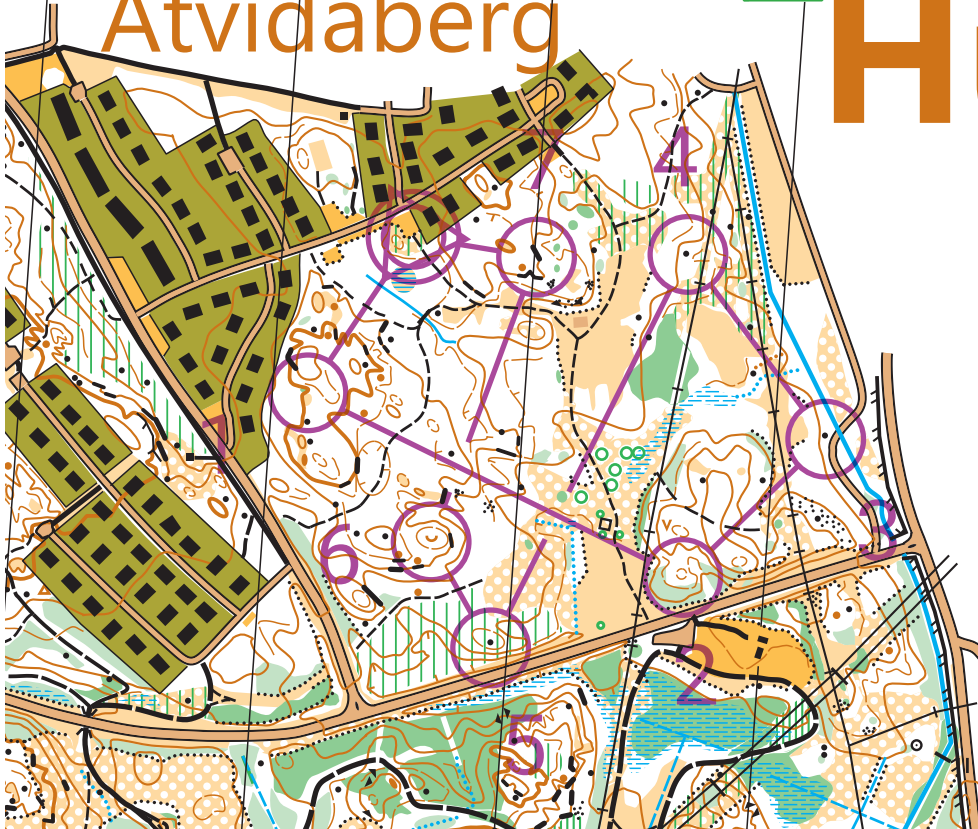

Swisha gärna ett litet kartbidrag om du gillar det vi gjort
(SWISH 1230264556)

För mer information om
OK Eken besök oss på okeken.se

Åtvidaberg

Humpa

| Humpasnurren | | | | |
|--------------|-------|--------|--|---|
| C | | 2,0 km | | |
| ▷ | | | | |
| 1 | 37 | ∩ | | |
| 2 | 55 | ○ | | |
| 3 | 54 | ▲ | | ○ |
| 4 | 38 | ▲ | | ○ |
| 5 | 42 | ▲ | | ○ |
| 6 | 39 | ∪ | | |
| 7 | 40 | ≡ | | ⊥ |
| ⊗ | 120 m | | | ⊗ |