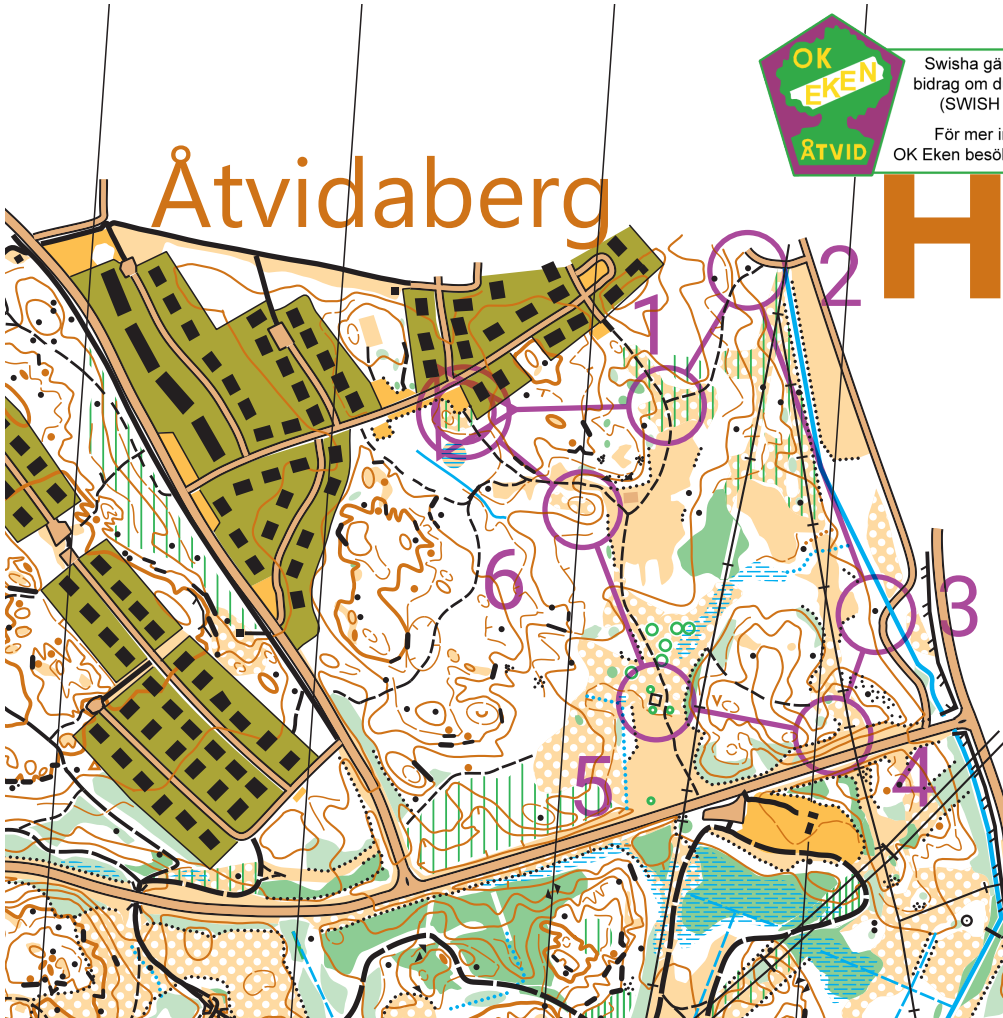

# Åtvidaberg

Swisha gärna ett litet kartbidrag om du gillar det vi gör!  
(SWISH 1230264556)

För mer information om  
OK Eken besök oss på [okeken.se](http://okeken.se)

# Humpa

Humpasnuren				
D		1,4 km		
▷				
1	31	/	Y	
2	32	▲		○
3	54	▲		○
4	45	○		○
5	35	□		
6	36	○		ñ
		150 m		