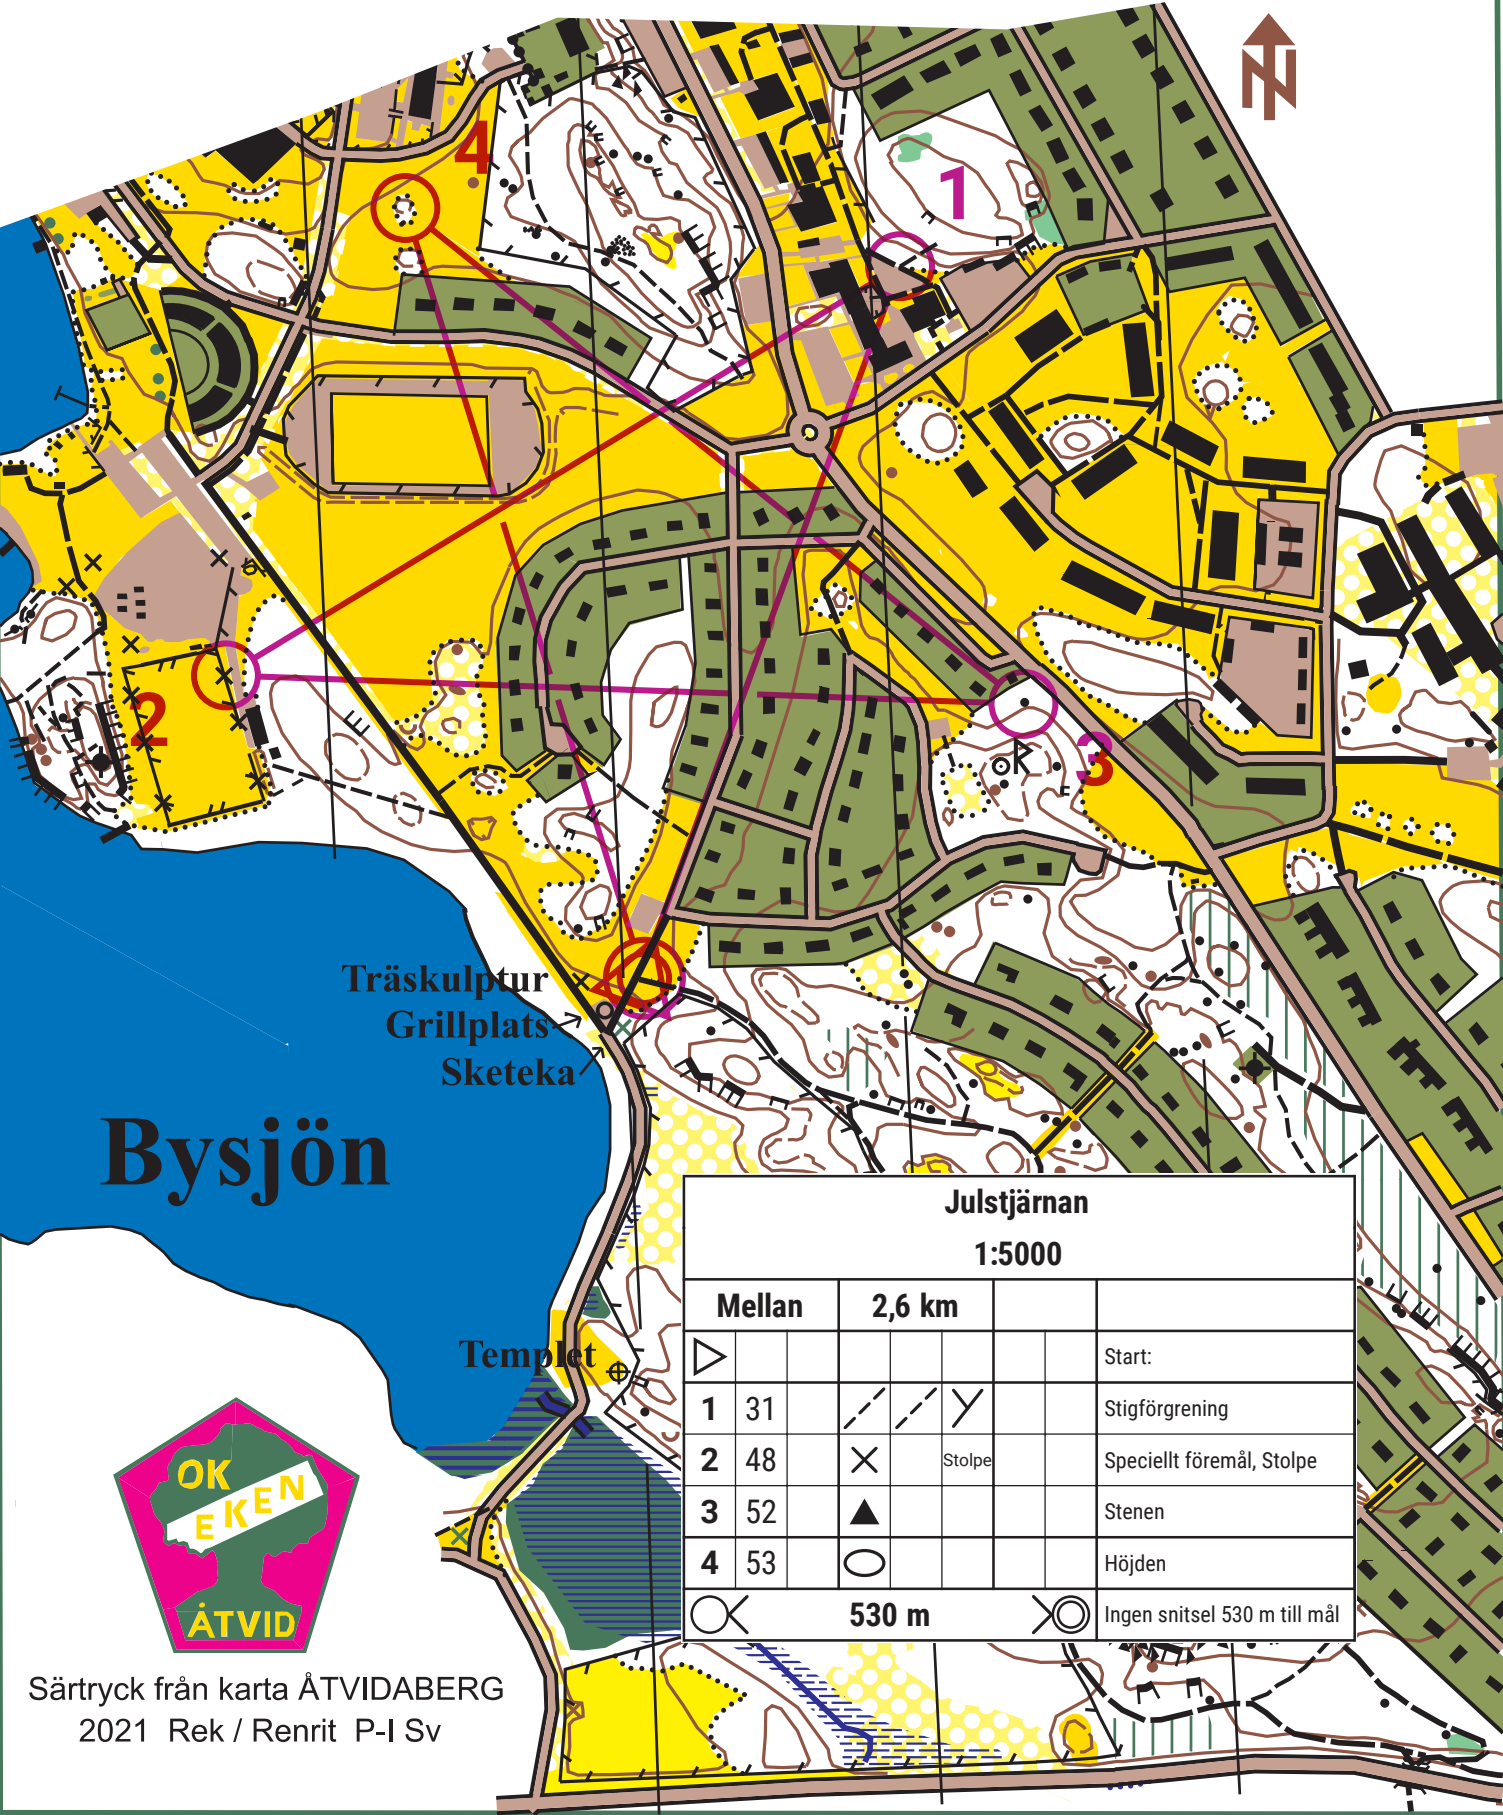

Julorientering - OK Eken 2021/2022

Skolkarta Fiskarhagen

med Alléskolan
och Edberga

0 50 100m

Skala 1:5000

Swisha gärna ett litet kartbidrag om du gillar det vi gör!
(SWISH 1230264556)

För mer information om
OK Eken besök oss på okeken.se

Träskulptur
Grillplats
Sketeka

Bysjön

Templet

Julstjärnan			
1:5000			
Mellan	2,6 km		
1	31		Start:
2	48		Stigförgrening
3	52		Stolpe
4	53		Stenen
	530 m		Höjden
			Ingen snitsel 530 m till mål

Särtryck från karta ÅTVIDABERG
2021 Rek / Renrit P-I Sv