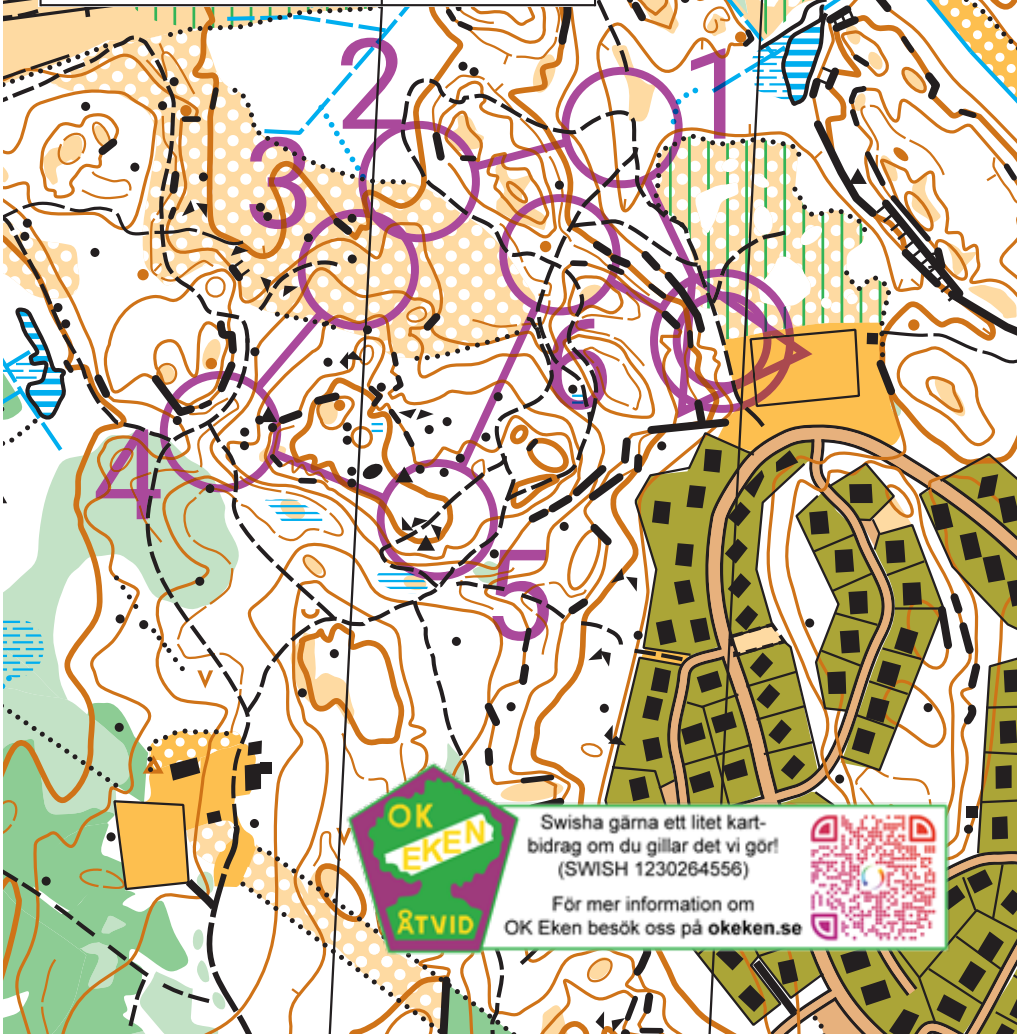

Hallaholm 2022

D		1,0 km			Start:
▷					Start:
1	31	/	-	Y	Väg/stig förgrening
2	32	-	◊		Stig och halvöppen mark
3	33	-			Stig
4	41	/	-	Y	Stigförgrening
5	34	▲			Stenen
6	35	-			Stig
⊗	120 m			⊗	Ingen snitsel 120 m till mål

Swisha gärna ett litet kartbidrag om du gillar det vi gör!
(SWISH 1230264556)

För mer information om OK Eken besök oss på okeken.se